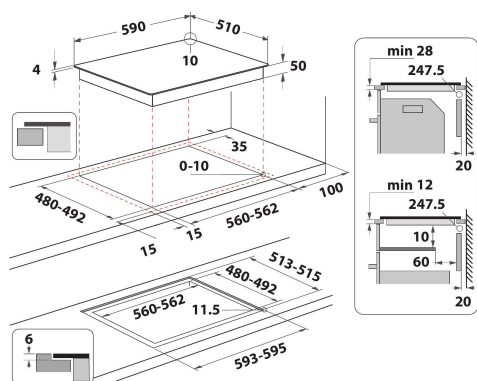

IB 88B60 NE

12NC: F158307

Codice EAN: 8050147583074

Indesit
Life proof.

CARATTERISTICHE PRINCIPALI

Linea prodotto	Piano cottura
Tipologia costruttiva del prodotto	Da incasso
Tipo di controllo	Elettronico
Tipologia dei dispositivi di controllo e segnalazione	-
Numero di bruciatori a gas	0
Numero di punti cottura elettrici	4
Numero di piastre elettriche	0
Numero di piastre radianti	0
Numero di piastre alogene	0
Numero di piastre a induzione	4
Numero di scaldavivande elettrici	0
Ubicazione del cruscotto	Front
Principale materiale della superficie	Vetroceramica
Colore principale	Nero
Dati nominali collegamento elettrico	7200
Dati nominali collegamento gas	0
Tipo di gas	Non disponibile
Corrente	31,3
Tensione	220-240
Frequenza	50/60
Lunghezza del cavo di alimentazione elettrica	120
Tipo di spina	No
Collegamento gas	Non disponibile
Larghezza del prodotto	590
Altezza del prodotto	54
Profondità del prodotto	510
Altezza minima della nicchia	28
Larghezza minima della nicchia	560
Profondità della nicchia	480
Peso netto	9
Programmi automatici	Sì

SPECIFICHE TECNICHE

Indicatore accensione	Sì
Indicatore accensione piastra	4
Tipo di regolazione	Induzione
Tipo di coperchio	Nessuno
Indicatore di calore residuo	Separato
Interruttore principale acceso/spento	Sì
Dispositivo di sicurezza	-
Timer elettronico	Sì