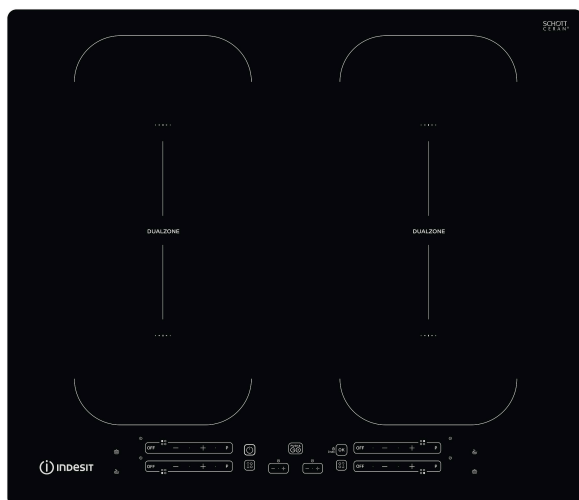

IB 88B60 NE

12NC: F158307

Codice EAN: 8050147583074

Indesit
Life proof.

CARATTERISTICHE PRINCIPALI

Linea prodotto	Piano cottura
Tipologia costruttiva del prodotto	Da incasso
Tipo di controllo	Elettronico
Tipologia dei dispositivi di controllo e segnalazione	-
Numero di bruciatori a gas	0
Numero di punti cottura elettrici	4
Numero di piastre elettriche	0
Numero di piastre radianti	0
Numero di piastre alogene	0
Numero di piastre a induzione	4
Numero di scaldavivande elettrici	0
Ubicazione del cruscotto	Front
Principale materiale della superficie	Vetroceramica
Colore principale	Nero
Dati nominali collegamento elettrico	7200
Dati nominali collegamento gas	0
Tipo di gas	Non disponibile
Corrente	31,3
Tensione	220-240
Frequenza	50/60
Lunghezza del cavo di alimentazione elettrica	120
Tipo di spina	No
Collegamento gas	Non disponibile
Larghezza del prodotto	590
Altezza del prodotto	54
Profondità del prodotto	510
Altezza minima della nicchia	28
Larghezza minima della nicchia	560
Profondità della nicchia	480
Peso netto	9
Programmi automatici	Sì

SPECIFICHE TECNICHE

Indicatore accensione	Sì
Indicatore accensione piastra	4
Tipo di regolazione	Induzione
Tipo di coperchio	Nessuno
Indicatore di calore residuo	Separato
Interruttore principale acceso/spento	Sì
Dispositivo di sicurezza	-
Timer elettronico	Sì