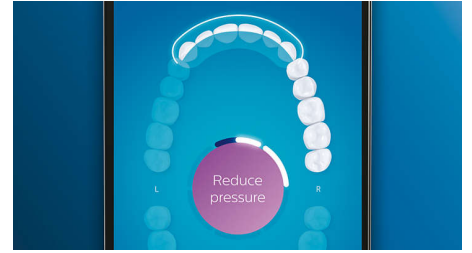

Non tralasciare nessun punto

Grazie all'app Philips Sonicare saprai quando hai raggiunto una pulizia profonda e riceverai istruzioni per spazzolare in maniera più consapevole.

Funzione TouchUp

Se durante la pulizia dei denti ti capita di tralasciare alcuni punti, la funzione TouchUp dell'app te li indicherà. In questo modo potrai effettuare una seconda passata per assicurarti di ottenere una pulizia completa ogni volta.

Promemoria intelligente per la sostituzione della testina

Le testine si usano nel tempo e diventano meno efficaci nel rimuovere la placca. Grazie al riconoscimento intelligente della testina saprai sempre quando è necessario sostituire la testina. Il tuo spazzolino monitora per quanto tempo e con quale intensità hai utilizzato ciascuna testina e ti avvisa quando è arrivato il momento di sostituirla. È inoltre possibile monitorare la durata delle testine nell'app Philips Sonicare e persino ordinare testine di ricambio, così non resterai mai senza.

Zone specifiche e obiettivi

Il tuo dentista ha segnalato zone problematiche? Le indicheremo nell'app sulla mappa in 3D del cavo orale e ti ricorderemo di prestare particolare attenzione a queste zone.

Pressione eccessiva?

Nel caso in cui stia esercitando troppa pressione, DiamondClean Smart se ne accorgerà e l'anello luminoso all'estremità del manico lampeggerà. Si tratta di un promemoria per diminuire la pressione e lasciar lavorare la testina dello spazzolino. 7 persone su 10 hanno trovato questa funzione utile per ottenere una pulizia migliore.