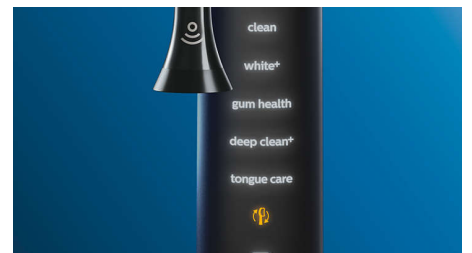

Associazione con modalità BrushSync

Non sai quale modalità e intensità utilizzare? Nessun problema. Un microchip nella testina indica a DiamondClean Smart quale stai utilizzando. Pertanto, se inserisci ad esempio una testina Gum Care, lo spazzolino selezionerà la modalità e l'intensità ottimali per ottenere una pulizia delle gengive delicata ma efficace. Ti basterà premere il pulsante di accensione.