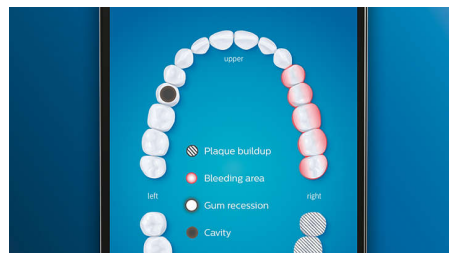

4 modalità, 3 impostazioni di intensità

DiamondClean Smart ti consente di ottenere prestazioni ottimali. Le nostre 3 impostazioni di intensità ti garantiscono risultati migliori e le nostre 4 modalità soddisfano tutte le tue esigenze in fatto di pulizia: modalità Clean per un'eccezionale pulizia quotidiana, White+ per rimuovere le macchie superficiali, Deep Clean+ per una pulizia profonda e rinvigorente, Gum Health per la cura delle gengive.

Non tralasciare nessun punto

Grazie all'app Philips Sonicare saprai quando hai raggiunto una pulizia profonda e riceverai istruzioni per spazzolare in maniera più consapevole.

Funzione TouchUp

Se durante la pulizia dei denti ti capita di tralasciare alcuni punti, la funzione TouchUp dell'app te li indicherà. In questo modo potrai effettuare una seconda passata per assicurarti di ottenere una pulizia completa ogni volta.

Promemoria intelligente per la sostituzione della testina

Le testine si usano nel tempo e diventano meno efficaci nel rimuovere la placca. Grazie al riconoscimento intelligente della testina saprai sempre quando è necessario sostituire la testina. Il tuo spazzolino monitora per quanto tempo e con quale intensità hai utilizzato ciascuna testina e ti avvisa quando è arrivato il momento di sostituirla. È inoltre possibile monitorare la durata delle testine nell'app Philips Sonicare e persino ordinare testine di ricambio, così non resterai mai senza.

Zone specifiche e obiettivi

Il tuo dentista ha segnalato zone problematiche? Le indicheremo nell'app sulla mappa in 3D del cavo orale e ti ricorderemo di prestare particolare attenzione a queste zone.

Pressione eccessiva?