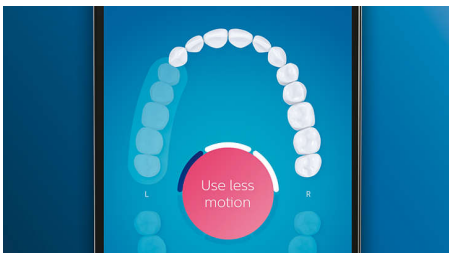

Non tralasciare nessun punto

Grazie all'app Philips Sonicare saprai quando hai raggiunto una pulizia profonda e riceverai istruzioni per spazzolare in maniera più consapevole.