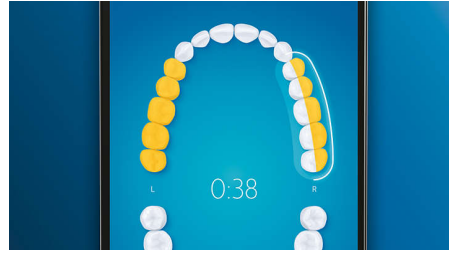

In evidenza

Puoi dire addio alla placca

Inserisci la testina G3 Premium Plaque Control per provare la nostra pulizia più profonda. Le setole, dotate di bordi morbidi e flessibili, si adattano alla forma di ciascun dente per offrire una superficie di contatto fino a 4 volte più ampia** e rimuovere fino a 20 volte più placca dalle zone più difficili da raggiungere*.

4 modalità, 3 impostazioni di intensità

DiamondClean Smart ti consente di ottenere prestazioni ottimali. Le nostre 3 impostazioni di intensità ti garantiscono risultati migliori e le nostre 4 modalità soddisfano tutte le tue esigenze in fatto di pulizia: modalità Clean per un'eccezionale pulizia quotidiana, White+ per rimuovere le macchie superficiali, Deep Clean+ per una pulizia profonda e rinvigorente, Gum Health per la cura delle gengive.

Non tralasciare nessun punto

Grazie all'app Philips Sonicare saprai quando hai raggiunto una pulizia profonda e riceverai istruzioni per spazzolare in maniera più consapevole.

Funzione TouchUp

Se durante la pulizia dei denti ti capita di tralasciare alcuni punti, la funzione TouchUp dell'app te li indicherà. In questo modo potrai effettuare una seconda passata per assicurarti di ottenere una pulizia completa ogni volta.