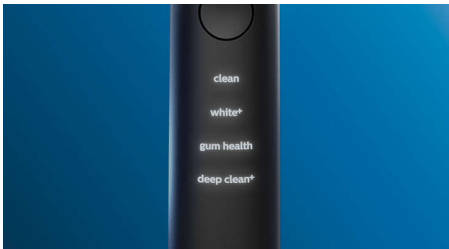

È stato dimostrato che migliora la salute orale

- Rimuove fino a 20 volte più placca* per una pulizia profonda

Coaching personalizzato per una pulizia perfetta

- Indica eventuali punti tralasciati per una copertura del 100%
- Ti avverte quando stai esercitando troppa forza
- Prenditi maggiore cura delle zone problematiche
- Ti aiuta nello spazzolamento e ti segnala le zone tralasciate
- Ti aiuta a ridurre lo sfregamento

Pulizia ottimale

- Le testine selezionano automaticamente le impostazioni ottimali
- Scegli tra 4 modalità e 3 impostazioni di intensità
- Ricarica in modo semplice ed elegante a casa e fuori
- Assicurati di ottenere il massimo dalla testina

In evidenza

Puoi dire addio alla placca

Inserisci la testina G3 Premium Plaque Control per provare la nostra pulizia più profonda. Le setole, dotate di bordi morbidi e flessibili, si adattano alla forma di ciascun dente per offrire una superficie di contatto fino a 4 volte più ampia** e rimuovere fino a 20 volte più placca dalle zone più difficili da raggiungere*.

4 modalità, 3 impostazioni di intensità

DiamondClean Smart ti consente di ottenere prestazioni ottimali. Le nostre 3 impostazioni di intensità ti garantiscono risultati migliori e le nostre 4 modalità soddisfano tutte le tue esigenze in fatto di pulizia: modalità Clean per un'eccezionale pulizia quotidiana, White+ per rimuovere le macchie superficiali, Deep Clean+ per una pulizia profonda e rinvigorente, Gum Health per la cura delle gengive.