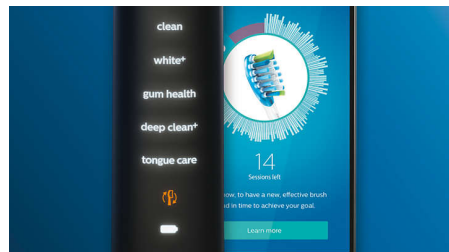

4 modalità, 3 impostazioni di intensità

DiamondClean Smart ti consente di ottenere prestazioni ottimali. Le nostre 3 impostazioni di intensità ti garantiscono risultati migliori e le nostre 4 modalità soddisfano tutte le tue esigenze in fatto di pulizia: modalità Clean per un'eccezionale pulizia quotidiana, White+ per rimuovere le macchie superficiali, Deep Clean+ per una pulizia profonda e rinvigorente, Gum Health per la cura delle gengive.

Non tralasciare nessun punto

Grazie all'app Philips Sonicare saprai quando hai raggiunto una pulizia profonda e riceverai istruzioni per spazzolare in maniera più consapevole.

Funzione TouchUp

Se durante la pulizia dei denti ti capita di tralasciare alcuni punti, la funzione TouchUp dell'app te li indicherà. In questo modo potrai effettuare una seconda passata per assicurarti di ottenere una pulizia completa ogni volta.

Promemoria intelligente per la sostituzione della testina

Le testine si usano nel tempo e diventano meno efficaci nel rimuovere la placca. Grazie al riconoscimento intelligente della testina saprai sempre quando è necessario sostituire la testina. Il tuo spazzolino monitora per quanto tempo e con quale intensità hai utilizzato ciascuna testina e ti avvisa quando è arrivato il momento di sostituirla. È inoltre possibile monitorare la durata delle testine nell'app Philips Sonicare e persino ordinare testine di ricambio, così non resterai mai senza.

Zone specifiche e obiettivi

Il tuo dentista ha segnalato zone problematiche? Le indicheremo nell'app sulla mappa in 3D del cavo orale e ti ricorderemo di prestare particolare attenzione a queste zone.

Pressione eccessiva?