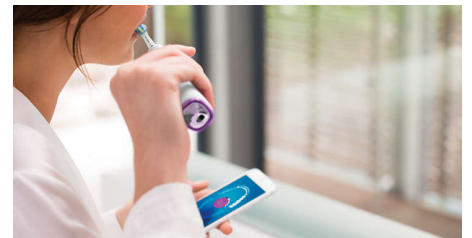

Detto fatto

Con uno spazzolino elettrico, puoi lasciare che la testina effettui la pulizia. Abbiamo creato un sensore nel manico che ti ricorda di ridurre lo sfregamento. In questo modo, puoi migliorare la tua tecnica e ottenere una pulizia più delicata ed efficace.