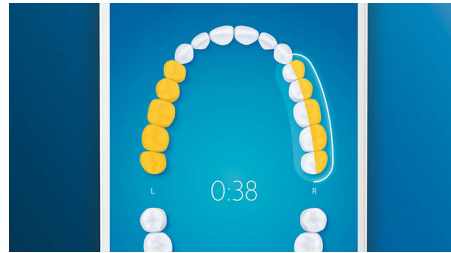

Funzione TouchUp

Se durante la pulizia dei denti ti capita di tralasciare alcuni punti, la funzione TouchUp dell'app te li indicherà. In questo modo potrai effettuare una seconda passata per assicurarti di ottenere una pulizia completa ogni volta.