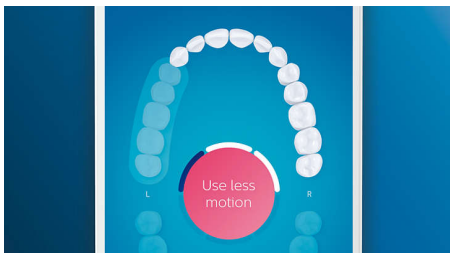

Non tralasciare nessun punto

Grazie all'app Philips Sonicare saprai quando hai raggiunto una pulizia profonda e riceverai istruzioni per spazzolare in maniera più consapevole.