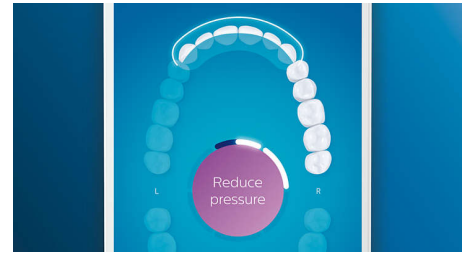

## Funzione TouchUp

Se durante la pulizia dei denti ti capita di tralasciare alcuni punti, la funzione TouchUp dell'app te li indicherà. In questo modo potrai effettuare una seconda passata per assicurarti di ottenere una pulizia completa ogni volta.

## Promemoria intelligente per la sostituzione della testina

Le testine si usano nel tempo e diventano meno efficaci nel rimuovere la placca. Grazie al riconoscimento intelligente della testina saprai sempre quando è necessario sostituire la testina. Il tuo spazzolino monitora per quanto tempo e con quale intensità hai utilizzato ciascuna testina e ti avvisa quando è arrivato il momento di sostituirla. È inoltre possibile monitorare la durata delle testine nell'app Philips Sonicare e persino ordinare testine di ricambio, così non resterai mai senza.

## Zone specifiche e obiettivi

Il tuo dentista ha segnalato zone problematiche? Le indicheremo nell'app sulla mappa in 3D del cavo orale e ti ricorderemo di prestare particolare attenzione a queste zone.

## Pressione eccessiva?

Nel caso in cui stia esercitando troppa pressione, DiamondClean Smart se ne accorgerà e l'anello luminoso all'estremità del manico lampeggerà. Si tratta di un promemoria per diminuire la pressione e lasciar lavorare la testina dello spazzolino. 7 persone su 10 hanno trovato questa funzione utile per ottenere una pulizia migliore.