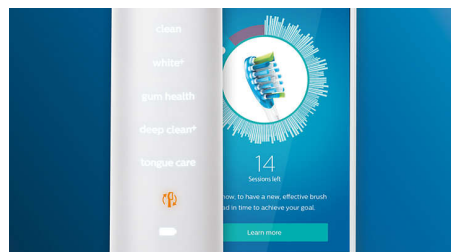

Promemoria intelligente per la sostituzione della testina

Le testine si usano nel tempo e diventano meno efficaci nel rimuovere la placca. Grazie al riconoscimento intelligente della testina saprai sempre quando è necessario sostituire la testina. Il tuo spazzolino monitora per quanto tempo e con quale intensità hai utilizzato ciascuna testina e ti avvisa quando è arrivato il momento di sostituirla. È inoltre possibile monitorare la durata delle testine nell'app Philips Sonicare e persino ordinare testine di ricambio, così non resterai mai senza.