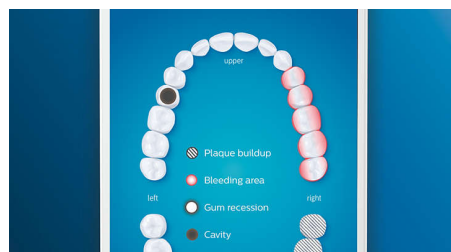

## Funzione TouchUp

Se durante la pulizia dei denti ti capita di tralasciare alcuni punti, la funzione TouchUp dell'app te li indicherà. In questo modo potrai effettuare una seconda passata per assicurarti di ottenere una pulizia completa ogni volta.

## Promemoria intelligente per la sostituzione della testina

Le testine si usano nel tempo e diventano meno efficaci nel rimuovere la placca. Grazie al riconoscimento intelligente della testina saprai sempre quando è necessario sostituire la testina. Il tuo spazzolino monitora per quanto tempo e con quale intensità hai utilizzato ciascuna testina e ti avvisa quando è arrivato il momento di sostituirla. È inoltre possibile monitorare la durata delle testine nell'app Philips Sonicare e persino ordinare testine di ricambio, così non resterai mai senza.

## Zone specifiche e obiettivi

Il tuo dentista ha segnalato zone problematiche? Le indicheremo nell'app sulla mappa in 3D del cavo orale e ti ricorderemo di prestare particolare attenzione a queste zone.

## Pressione eccessiva?

Nel caso in cui stia esercitando troppa pressione, DiamondClean Smart se ne accorgerà e l'anello luminoso all'estremità del manico lampeggerà. Si tratta di un promemoria per diminuire la pressione e lasciar lavorare la testina dello spazzolino. 7 persone su 10 hanno trovato questa funzione utile per ottenere una pulizia migliore.