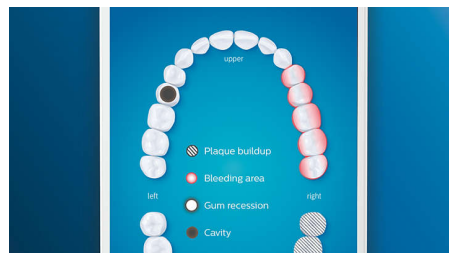

In evidenza

Puoi dire addio alla placca

Inserisci la testina G3 Premium Plaque Control per provare la nostra pulizia più profonda. Le setole, dotate di bordi morbidi e flessibili, si adattano alla forma di ciascun dente per offrire una superficie di contatto fino a 4 volte più ampia** e rimuovere fino a 20 volte più placca dalle zone più difficili da raggiungere*.

4 modalità, 3 impostazioni di intensità

DiamondClean Smart ti consente di ottenere prestazioni ottimali. Le nostre 3 impostazioni di intensità ti garantiscono risultati migliori e le nostre 4 modalità soddisfano tutte le tue esigenze in fatto di pulizia: modalità Clean, per un'eccezionale pulizia quotidiana, Deep Clean+, per una pulizia rinvigorente e profonda, e Gum Health, per una pulizia delicata lungo il bordo gengivale.

Non tralasciare nessun punto

Grazie all'app Philips Sonicare saprai quando hai raggiunto una pulizia profonda e riceverai istruzioni per spazzolare in maniera più consapevole.

Funzione TouchUp

Se durante la pulizia dei denti ti capita di tralasciare alcuni punti, la funzione TouchUp dell'app te li indicherà. In questo modo potrai effettuare una seconda passata per assicurarti di ottenere una pulizia completa ogni volta.

Zone specifiche e obiettivi

Il tuo dentista ha segnalato zone problematiche? Le indicheremo nell'app sulla mappa in 3D del cavo orale e ti ricorderemo di prestare particolare attenzione a queste zone.

Pressione eccessiva?