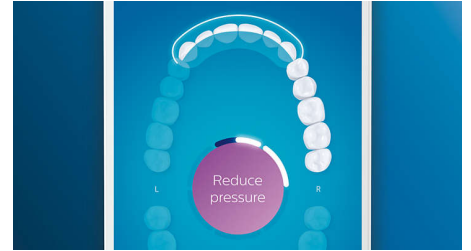

Non tralasciare nessun punto

Grazie all'app Philips Sonicare saprai quando hai raggiunto una pulizia profonda e riceverai istruzioni per spazzolare in maniera più consapevole.

Funzione TouchUp

Se durante la pulizia dei denti ti capita di tralasciare alcuni punti, la funzione TouchUp dell'app te li indicherà. In questo modo potrai effettuare una seconda passata per assicurarti di ottenere una pulizia completa ogni volta.

Promemoria intelligente per la sostituzione della testina

Le testine si usano nel tempo e diventano meno efficaci nel rimuovere la placca. Grazie al riconoscimento intelligente della testina saprai sempre quando è necessario sostituire la testina. Il tuo spazzolino monitora per quanto tempo e con quale intensità hai utilizzato ciascuna testina e ti avvisa quando è arrivato il momento di sostituirla. È inoltre possibile monitorare la durata delle testine nell'app Philips Sonicare e persino ordinare testine di ricambio, così non resterai mai senza.

Zone specifiche e obiettivi

Il tuo dentista ha segnalato zone problematiche? Le indicheremo nell'app sulla mappa in 3D del cavo orale e ti ricorderemo di prestare particolare attenzione a queste zone.

Pressione eccessiva?

Nel caso in cui stia esercitando troppa pressione, DiamondClean Smart se ne accorgerà e l'anello luminoso all'estremità del manico lampeggerà. Si tratta di un promemoria per diminuire la pressione e lasciar lavorare la testina dello spazzolino. 7 persone su 10 hanno trovato questa funzione utile per ottenere una pulizia migliore.