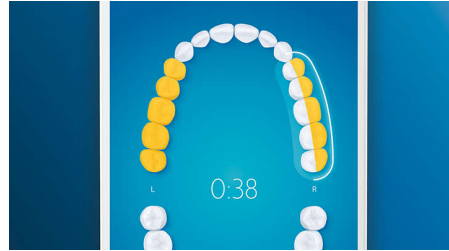

In evidenza

Puoi dire addio alla placca

Inserisci la testina G3 Premium Plaque Control per provare la nostra pulizia più profonda. Le setole, dotate di bordi morbidi e flessibili, si adattano alla forma di ciascun dente per offrire una superficie di contatto fino a 4 volte più ampia** e rimuovere fino a 20 volte più placca dalle zone più difficili da raggiungere*.

4 modalità, 3 impostazioni di intensità

DiamondClean Smart ti consente di ottenere prestazioni ottimali. Le nostre 3 impostazioni di intensità ti garantiscono risultati migliori e le nostre 4 modalità soddisfano tutte le tue esigenze in fatto di pulizia: modalità Clean, per un'eccezionale pulizia quotidiana, Deep Clean+, per una pulizia rinvigorente e profonda, e Gum Health, per una pulizia delicata lungo il bordo gengivale.

Non tralasciare nessun punto

Grazie all'app Philips Sonicare saprai quando hai raggiunto una pulizia profonda e riceverai istruzioni per spazzolare in maniera più consapevole.

Funzione TouchUp

Se durante la pulizia dei denti ti capita di tralasciare alcuni punti, la funzione TouchUp dell'app te li indicherà. In questo modo potrai effettuare una seconda passata per assicurarti di ottenere una pulizia completa ogni volta.