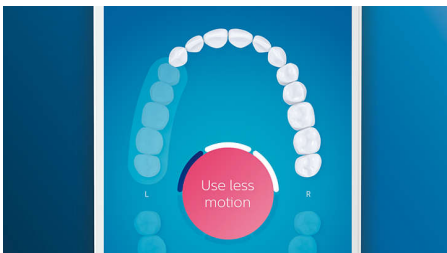

Non tralasciare nessun punto

Grazie all'app Philips Sonicare saprai quando hai raggiunto una pulizia profonda e riceverai istruzioni per spazzolare in maniera più consapevole.