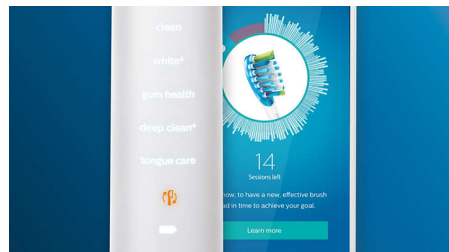

4 modalità, 3 impostazioni di intensità

DiamondClean Smart ti consente di ottenere prestazioni ottimali. Le nostre 3 impostazioni di intensità ti garantiscono risultati migliori e le nostre 4 modalità soddisfano tutte le tue esigenze in fatto di pulizia: modalità Clean, per un'eccezionale pulizia quotidiana, Deep Clean+, per una pulizia rinvigorente e profonda, e Gum Health, per una pulizia delicata lungo il bordo gengivale.

Non tralasciare nessun punto

Grazie all'app Philips Sonicare saprai quando hai raggiunto una pulizia profonda e riceverai istruzioni per spazzolare in maniera più consapevole.

Funzione TouchUp

Se durante la pulizia dei denti ti capita di tralasciare alcuni punti, la funzione TouchUp dell'app te li indicherà. In questo modo potrai effettuare una seconda passata per assicurarti di ottenere una pulizia completa ogni volta.

Promemoria intelligente per la sostituzione della testina

Le testine si usano nel tempo e diventano meno efficaci nel rimuovere la placca. Grazie al riconoscimento intelligente della testina saprai sempre quando è necessario sostituire la testina. Il tuo spazzolino monitora per quanto tempo e con quale intensità hai utilizzato ciascuna testina e ti avvisa quando è arrivato il momento di sostituirla. È inoltre possibile monitorare la durata delle testine nell'app Philips Sonicare e persino ordinare testine di ricambio, così non resterai mai senza.