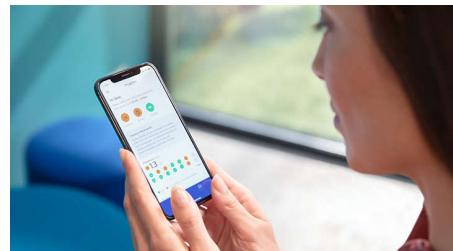

Progress Report

DiamondClean 9000 ti offre una guida ideale per migliorare e mantenere abitudini di igiene orale salutari da seguire tra un checkup dal dentista e l'altro. Grazie ai sensori intelligenti integrati saprai quando stai esercitando una pressione eccessiva. Collegandoti all'app Sonicare, avrai un Progress Report che ti aiuterà a percorrere sempre la strada giusta e ti mostrerà tutti i progressi che hai fatto.