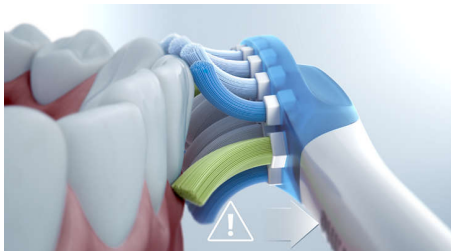

Sensore di pressione integrato

Nel caso in cui tu stia esercitando troppa pressione, DiamondClean 9000 se ne accorgerà. Se devi diminuire la pressione, lo spazzolino emetterà un suono pulsante come promemoria per avisarti che è necessario lasciar lavorare la testina dello spazzolino. 7 persone su 10 hanno trovato questa funzione utile per ottenere una pulizia migliore.