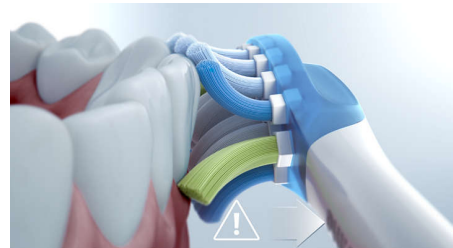

Sensore di pressione integrato

Nel caso in cui tu stia esercitando troppa pressione, DiamondClean 9000 se ne accorgerà. Se devi diminuire la pressione, lo spazzolino emetterà un suono pulsante come promemoria per avisarti che è necessario lasciar lavorare la testina dello spazzolino. 7 persone su 10 hanno trovato questa funzione utile per ottenere una pulizia migliore.