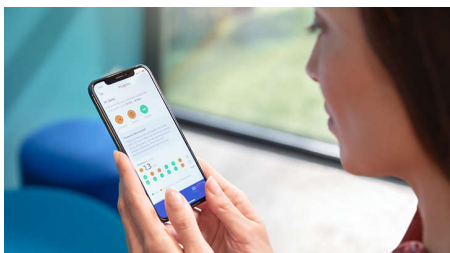

Progress Report

DiamondClean 9000 ti offre una guida ideale per migliorare e mantenere abitudini di igiene orale salutari da seguire tra un checkup dal dentista e l'altro. Grazie ai sensori intelligenti integrati saprai quando stai esercitando una pressione eccessiva. Collegandoti all'app

Sonicare, avrai un Progress Report che ti aiuterà a percorrere sempre la strada giusta e ti mostrerà tutti i progressi che hai fatto.