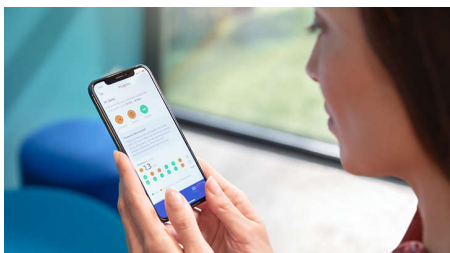

Progress Report

DiamondClean 9000 ti offre una guida ideale per migliorare e mantenere abitudini di igiene orale salutari da seguire tra un checkup dal dentista e l'altro. Grazie ai sensori intelligenti integrati saprai quando stai esercitando una pressione eccessiva. Collegandoti all'app Sonicare, avrai un

Progress Report che ti aiuterà a percorrere sempre la strada giusta e ti mostrerà tutti i progressi che hai fatto.