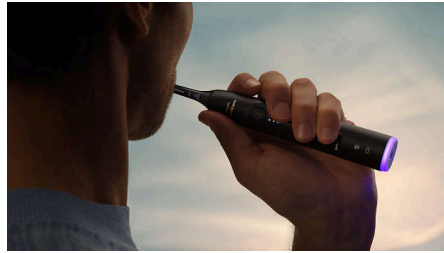

Series 7100

Spazzolino ricaricabile

HX7421/01

In evidenza

Maggiore protezione delle gengive

Migliora la salute delle tue gengive con la testina G3 appositamente realizzata. La disposizione concava delle setole di questa testina permette alle setole esterne di spazzolare il bordo gengivale anche mentre ti concentri sui denti. In questo modo otterrai gengive fino a 7 volte più sane in appena due settimane**. Inoltre, la sua flessibilità aiuta a rimuovere fino a 10 volte più placca rispetto a uno spazzolino manuale*.

Tecnologia Sonicare di nuova generazione

Questo spazzolino elettrico utilizza la nostra tecnologia Sonicare di nuova generazione che garantisce una pulizia affidabile e uniforme per risultati eccellenti ogni volta. Il motore regola automaticamente la potenza assicurando che non vi sia alcun calo nelle prestazioni quando si raggiungono le zone più difficili della bocca.

Sensore di pressione visivo

Questo spazzolino elettrico Sonicare è dotato di un anello luminoso alla base che ti avvisa se stai esercitando una pressione eccessiva. Ti basta allentare la pressione quando si accende per aiutare a proteggere le gengive.