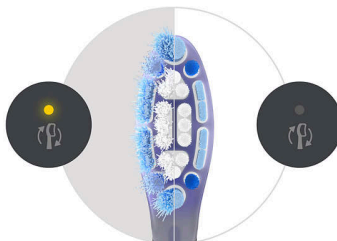

Avviso di sostituzione

Sapevi che le testine diventano meno efficaci dopo 3 mesi di utilizzo? I dentisti consigliano di cambiare regolarmente la testina, ecco perché gli spazzolini Philips Sonicare sono dotati di un promemoria di sostituzione. Tiene traccia della

HX7421/01

frequenza e dell'intensità di spazzolamento e ti avvisa quando arriva il momento di sostituire la testina.