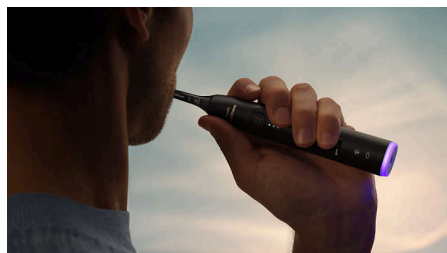

Series 7100

Spazzolino ricaricabile

HX7421/01

In evidenza

Maggiore protezione delle gengive

Migliora la salute delle tue gengive con la testina G3 appositamente realizzata. La disposizione concava delle setole di questa testina permette alle setole esterne di spazzolare il bordo gengivale anche mentre ti concentri sui denti. In questo modo otterrai gengive fino a 7 volte più sane in appena due settimane**. Inoltre, la sua flessibilità aiuta a rimuovere fino a 10 volte più placca rispetto a uno spazzolino manuale*.

Tecnologia Sonicare di nuova generazione

Questo spazzolino elettrico utilizza la nostra tecnologia Sonicare di nuova generazione che garantisce una pulizia affidabile e uniforme per risultati eccellenti ogni volta. Il motore regola automaticamente la potenza assicurando che non vi sia alcun calo nelle prestazioni quando si raggiungono le zone più difficili della bocca.

Sensore di pressione visivo

Questo spazzolino elettrico Sonicare è dotato di un anello luminoso alla base che ti avvisa se stai esercitando una pressione eccessiva. Ti basta allentare la pressione quando si accende per aiutare a proteggere le gengive.