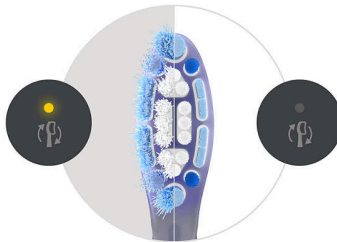

Avviso di sostituzione

Sapevi che le testine diventano meno efficaci dopo 3 mesi di utilizzo? I dentisti consigliano di cambiare regolarmente la testina, ecco perché gli spazzolini Philips Sonicare sono dotati di un promemoria di sostituzione. Tiene traccia della

HX7421/01

frequenza e dell'intensità di spazzolamento e ti avvisa quando arriva il momento di sostituire la testina.