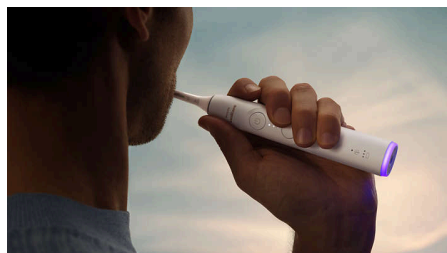

Series 6500

Spazzolino ricaricabile

HX7419/01

In evidenza

Massima cura dei denti sensibili

Una pulizia accurata può anche essere delicata per denti e gengive sensibili. La testina S2 Sensitive è caratterizzata da un design unico con setole lunghe, sottili e ultramorbide per una pulizia estremamente confortevole. Con oltre 3.000 setole fitte, aiuta a rimuovere fino a 10 volte più placca rispetto a uno spazzolino manuale.

Tecnologia Sonicare di nuova generazione

Questo spazzolino elettrico utilizza la nostra tecnologia Sonicare di nuova generazione che garantisce una pulizia affidabile e uniforme per risultati eccellenti ogni volta. Il motore regola automaticamente la potenza assicurando che non vi sia alcun calo nelle prestazioni quando si raggiungono le zone più difficili della bocca.

Sensore di pressione visivo

Questo spazzolino elettrico Sonicare è dotato di un anello luminoso alla base che ti avvisa se stai esercitando una pressione eccessiva. Ti basta allentare la pressione quando si accende per aiutare a proteggere le gengive.