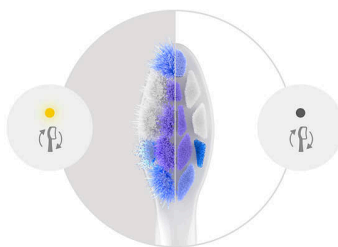

Avviso di sostituzione

Sapevi che le testine diventano meno efficaci dopo 3 mesi di utilizzo? I dentisti consigliano di cambiare regolarmente la testina, ecco perché gli spazzolini Philips Sonicare sono dotati di un promemoria di sostituzione. Tiene traccia della

frequenza e dell'intensità di spazzolamento e ti avvisa quando arriva il momento di sostituire la testina.