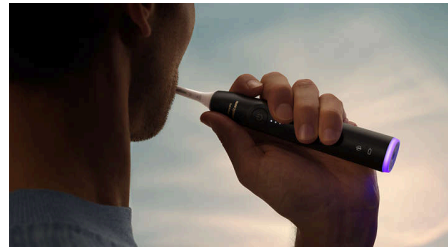

Series 6500

Spazzolino ricaricabile

HX7411/02

In evidenza

Massima cura dei denti sensibili

Una pulizia accurata può anche essere delicata per denti e gengive sensibili. La testina S2 Sensitive è caratterizzata da un design unico con setole lunghe, sottili e ultramorbide per una pulizia estremamente confortevole. Con oltre 3.000 setole fitte, aiuta a rimuovere fino a 10 volte più placca rispetto a uno spazzolino manuale.

Tecnologia Sonicare di nuova generazione

Questo spazzolino elettrico utilizza la nostra tecnologia Sonicare di nuova generazione che garantisce una pulizia affidabile e uniforme per risultati eccellenti ogni volta. Il motore regola automaticamente la potenza assicurando che non vi sia alcun calo nelle prestazioni quando si raggiungono le zone più difficili della bocca. Goditi una pulizia delicata ma efficace per denti e

Sensore di pressione visivo

Questo spazzolino elettrico Sonicare è dotato di un anello luminoso alla base che ti avvisa se stai esercitando una pressione eccessiva. Ti basta allentare la pressione quando si accende per aiutare a proteggere le gengive.