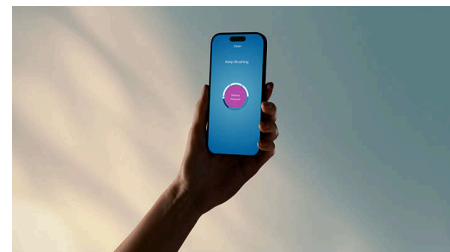

App Philips Sonicare

Raggiungi i tuoi obiettivi di igiene orale con lo spazzolino Sonicare e l'app. I due dispositivi si integrano perfettamente per offrirti una pulizia guidata, consigli, trucchi e contenuti personalizzati. Insieme, sarete inarrestabili.