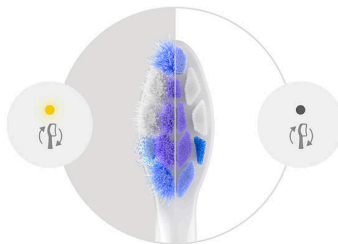

Avviso di sostituzione

Sapevi che le testine diventano meno efficaci dopo 3 mesi di utilizzo? I dentisti consigliano di cambiare regolarmente la testina, ecco perché gli spazzolini Philips Sonicare sono dotati di un promemoria di sostituzione. Tiene traccia della

HX7411/02

frequenza e dell'intensità di spazzolamento e ti avvisa quando arriva il momento di sostituire la testina.