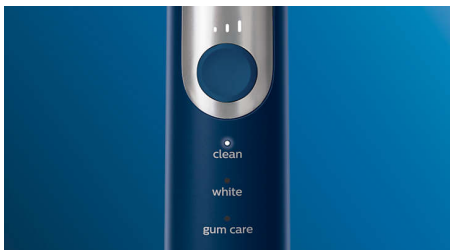

Innovative technology

- Non dimenticare mai di sostituire le testine
- Tecnologia sonora avanzata Philips Sonicare
- Connette il manico dello spazzolino intelligente alle testine
- Ti avverte quando stai esercitando troppa forza

Pulizia ottimale

- Tre modalità, tre impostazioni di intensità
- Le testine selezionano la modalità e l'intensità ottimali

In evidenza

Denti naturalmente più bianchi

Inserisci la testina W2 Optimal White per rimuovere le macchie superficiali e svelare un sorriso più bianco. Dotata di setole centrali più fitte, pensate appositamente per rimuovere le macchie, è clinicamente testata per sbiancare i denti in una sola settimana.

Nella modalità che preferisci

Questo spazzolino ti consente di personalizzare la pulizia, grazie alla scelta di tre modalità e tre intensità. La modalità Clean è ideale per una pulizia superiore. La modalità White è perfetta per rimuovere le macchie superficiali. Infine, la modalità Gum Care aggiunge un minuto extra di pulizia a potenza ridotta, per poter massaggiare delicatamente le gengive. Le tre intensità ti permettono di cambiare l'ordine di "superiore" e "inferiore" per allinearsi con le intensità da sinistra a destra.