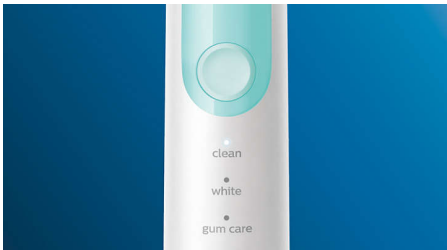

Innovative technology

- Ti avverte se stai esercitando troppa pressione
- Non dimenticare mai di sostituire le testine
- Tecnologia sonora avanzata Philips Sonicare
- Connette il manico dello spazzolino intelligente alle testine

Optimize your brushing

- Scegli tra tre modalità

In evidenza

Denti naturalmente più bianchi

Inserisci la testina W2 Optimal White per rimuovere le macchie superficiali e svelare un sorriso più bianco. Dotata di setole centrali più fitte, pensate appositamente per rimuovere le macchie, è clinicamente testata per sbiancare i denti in una sola settimana.

Tre modalità

Questo spazzolino ti consente di personalizzare la pulizia in base alle tue esigenze, grazie alla scelta di tre modalità. La modalità Clean è ideale per una pulizia superiore. La modalità White è perfetta per rimuovere le macchie superficiali. Infine, la modalità Gum Care aggiunge un minuto extra di pulizia a potenza ridotta, per poter massaggiare delicatamente le gengive.