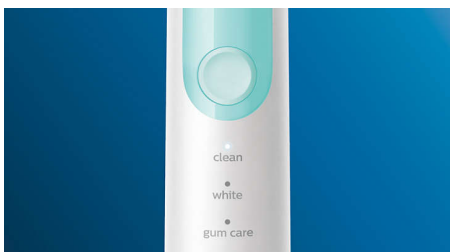

Tre modalità

Questo spazzolino ti consente di personalizzare la pulizia in base alle tue esigenze, grazie alla scelta di tre modalità. La modalità Clean è ideale per una pulizia superiore. La modalità White è perfetta per rimuovere le macchie superficiali. Infine, la modalità Gum Care aggiunge un minuto extra di pulizia a potenza ridotta, per poter massaggiare delicatamente le gengive.