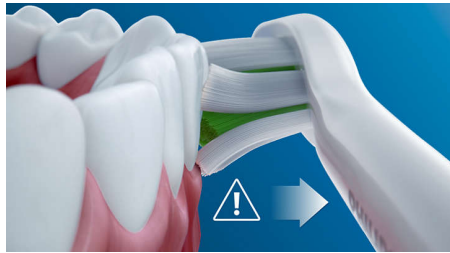

Monitora la pressione applicata

Una pressione eccessiva può danneggiare denti e gengive. Per evitare che accada, Philips Sonicare ProtectiveClean emette un leggero suono pulsante per ricordarti di esercitare meno forza.