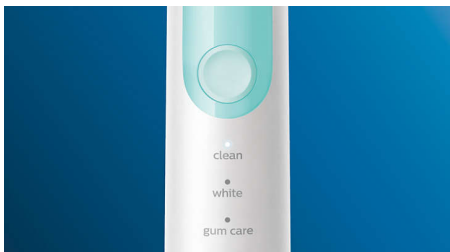

Tre modalità

Questo spazzolino ti consente di personalizzare la pulizia in base alle tue esigenze, grazie alla scelta di tre modalità. La modalità Clean è ideale per una pulizia superiore. La modalità White è perfetta per rimuovere le macchie superficiali. Infine, la modalità Gum Care aggiunge un minuto extra di pulizia a potenza ridotta, per poter massaggiare delicatamente le gengive.