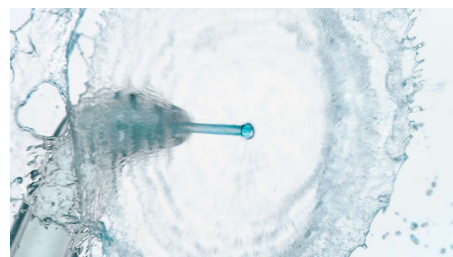

Pulizia interdentale riprogettata con la tecnologia Quad Stream

Rimuove fino al 99,9% di placca* sulle zone trattate

Pulisci in modo completo e senza sforzo tra i denti per migliorare la salute delle tue gengive. L'esclusiva punta Quad Stream pulisce un'area maggiore con meno sforzo, per una pulizia interdentale efficace e corretta ogni volta.

L'esclusiva punta Quad Stream a X separa il flusso in 4 getti d'acqua, che coprono un'area maggiore tra i denti e lungo il bordo gengivale. Ottieni una pulizia più rapida e profonda senza il fastidio del filo interdentale.

Ricarica rapida con cavo da USB-A a spinotto

Comoda ricarica con cavo da USB-A a spinotto. Puoi pulire fino a 14 giorni con una sola ricarica.

HX3826/31

Serbatoio da 250 ml

Il serbatoio di 250 ml contiene abbastanza acqua per la pulizia di 60 secondi consigliata. È sufficiente ruotare e rimuovere oppure utilizzare lo sportello di riempimento laterale per un facile riempimento.

Tecnica semplice

Basta puntare e premere per una pulizia interdentale più efficace. Punta tra i denti e lungo il bordo gengivale e lascia che il Power Flosser faccia tutto il lavoro per te!

Punta standard per pulizia localizzata