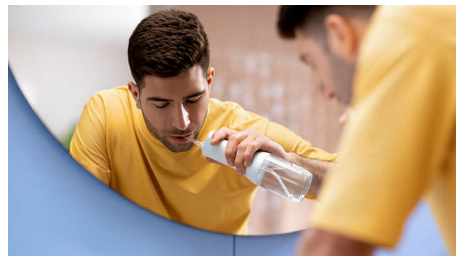

Pulizia interdentale riprogettata con la tecnologia Quad Stream

Rimuove fino al 99,9% di placca* sulle zone trattate

Pulisci in modo completo e senza sforzo tra i denti per migliorare la salute delle tue gengive. L'esclusiva punta Quad Stream pulisce un'area maggiore con meno sforzo, per una pulizia interdentale efficace e corretta ogni volta.

L'esclusiva punta Quad Stream a X separa il flusso in 4 getti d'acqua, che coprono un'area maggiore tra i denti e lungo il bordo gengivale. Ottieni una pulizia più rapida e profonda senza il fastidio del filo interdentale.

Tecnologia Pulse Wave

I delicati impulsi d'acqua ti guidano da un dente all'altro nella Modalità pulizia profonda per una pulizia accurata ogni volta.

2 modalità, 3 intensità

Scegli la pulizia che più si adatta al tuo sorriso. La modalità Clean genera un flusso continuo per una pulizia quotidiana efficace. Gli impulsi della Modalità pulizia profonda assicurano una

pulizia più accurata. Il livello di intensità è regolabile per il massimo comfort.

Pulizia completa in 60 secondi

Accedi alle zone difficili da raggiungere con una spazzola che ruota di 360 gradi, per utilizzare il dispositivo in qualsiasi direzione. Ottieni una pulizia completa a 360° in soli 60 secondi dall'inizio alla fine.