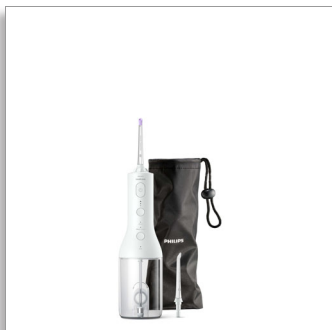

Philips Sonicare Power
Flosser 3000
Irrigatore orale senza filo

Rimuove fino al 99,9% di placca

2 modalità, 3 intensità
Pulizia completa in 60 secondi
Ricarica rapida universale con
cavo da USB-A

HX3826/31

Pulizia interdentale riprogettata con la tecnologia Quad Stream

Rimuove fino al 99,9% di placca* sulle zone trattate

Pulisci in modo completo e senza sforzo tra i denti per migliorare la salute delle tue gengive. L'esclusiva punta Quad Stream pulisce un'area maggiore con meno sforzo, per una pulizia interdentale efficace e corretta ogni volta.

Easy and convenient

- Serbatoio da 250 ml semplice da riempire
- Ricarica rapida universale con cavo da USB-A a spinotto
- Tecnica semplice
- Punta standard per pulizia localizzata

Faster, more effective flossing

L'esclusiva punta Quad Stream a X separa il flusso in 4 getti d'acqua, che coprono un'area maggiore tra i denti e lungo il bordo gengivale. Ottieni una pulizia più rapida e profonda senza il fastidio del filo interdentale.