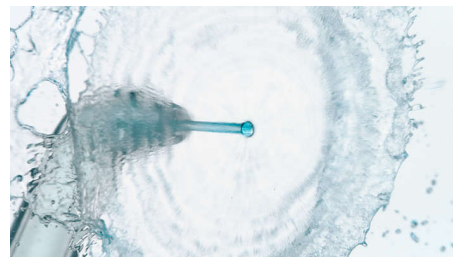

### Tecnologia Quad Stream

L'esclusiva punta Quad Stream a X separa il flusso in 4 getti d'acqua, che coprono un'area maggiore tra i denti e lungo il bordo gengivale. Ottieni una pulizia più rapida e profonda senza il fastidio del filo interdentale.

### Serbatoio da 250 ml

Il serbatoio di 250 ml contiene abbastanza acqua per la pulizia di 60 secondi consigliata. È sufficiente ruotare e rimuovere oppure utilizzare lo sportello di riempimento laterale per un facile riempimento.

### Tecnica semplice

Basta puntare e premere per una pulizia interdentale più efficace. Punta tra i denti e lungo il bordo gengivale e lascia che il Power Flosser faccia tutto il lavoro per te!

### Punta standard per pulizia localizzata

Una punta standard a getto singolo aumenta la pressione per la pulizia localizzata e la rimozione dei residui di cibo quando necessario.