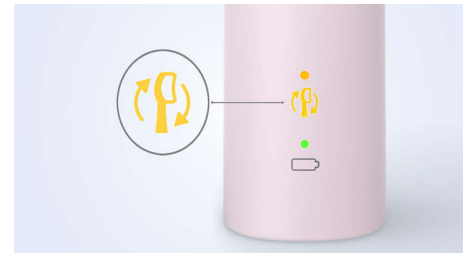

Promemoria per la sostituzione della testina BrushSync

Tutte le testine si usano nel corso del tempo, pertanto ti consigliamo di tenerle d'occhio per accertarti che siano ancora in grado di garantire una pulizia ottimale. La nostra tecnologia BrushSync monitora il tempo di utilizzo della testina e la pressione esercitata. Il promemoria di sostituzione BrushSync sul manico e un breve segnale acustico ti segnalano quando è arrivato il momento di sostituire la testina.