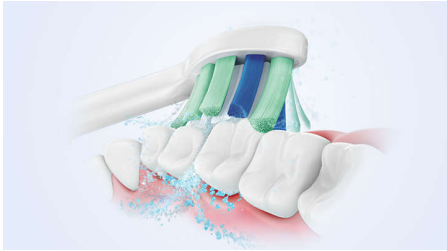

- Ottimizza la pulizia dei denti con SmarTimer e QuadPacer

Passare a Sonicare è facile

- Easy-Start per semplificare il passaggio

Protegge le gengive

- Il sensore di pressione integrato protegge denti e gengive

Offre una pulizia superiore

- Rimozione della placca fino a 3 volte superiore rispetto a uno spazzolino manuale*
- La nostra tecnologia ti offre una pulizia profonda ma delicata

In evidenza

Tecnologia Sonicare avanzata

Rimuove la placca 3 volte meglio*

Lo spazzolino elettrico Sonicare con tecnologia Sonicare avanzata è clinicamente testato per una rimozione della placca fino a 3 volte superiore* a uno spazzolino manuale. Rimuove la placca dai denti e lungo il bordo gengivale, proteggendo al contempo le gengive.

Protegge le gengive

Il sensore di pressione integrato rileva automaticamente la pressione applicata, ti avvisa e riduce le vibrazioni dello spazzolino

automaticamente per proteggere le gengive. Lo spazzolino emetterà un suono intermittente per ricordarti di ridurre la forza esercitata. 7 persone su 10 hanno trovato questa funzione utile per migliorare la pulizia dei denti.