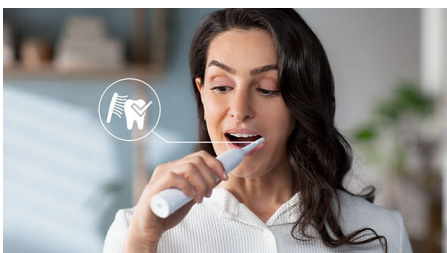

Offre una pulizia superiore

- Rimozione della placca fino a 3 volte superiore rispetto a uno spazzolino manuale*
- La nostra tecnologia ti offre una pulizia profonda ma delicata

In evidenza

Tecnologia Sonicare avanzata

Le potenti vibrazioni delle setole guidano le microbollicine in profondità tra i denti e lungo il bordo gengivale, per un'esperienza rinfrescante. In soli 2 minuti otterrai l'equivalente di due mesi di spazzolamento manuale.** 31.000 movimenti al minuto dello spazzolino puliscono delicatamente i denti, dissolvono la placca e la rimuovono per una pulizia quotidiana eccezionale.

Rimuove la placca 3 volte meglio*

Lo spazzolino elettrico Sonicare con tecnologia Sonicare avanzata è clinicamente testato per una rimozione della placca fino a 3 volte superiore* a uno spazzolino manuale. Rimuove la placca dai denti e lungo il bordo gengivale, proteggendo al contempo le gengive.

Protegge le gengive

Il sensore di pressione integrato rileva automaticamente la pressione applicata, ti avvisa e riduce le vibrazioni dello spazzolino

automaticamente per proteggere le gengive. Lo spazzolino emetterà un suono intermittente per ricordarti di ridurre la forza esercitata. 7 persone su 10 hanno trovato questa funzione utile per migliorare la pulizia dei denti.