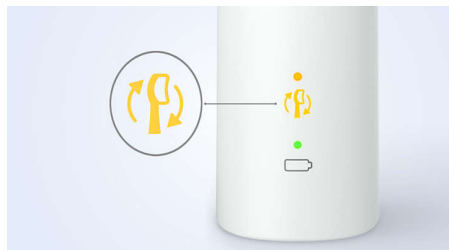

Promemoria per la sostituzione della testina BrushSync

Tutte le testine si usano nel corso del tempo, pertanto ti consigliamo di tenerle d'occhio per accertarti che siano ancora in grado di garantire una pulizia ottimale. La nostra tecnologia BrushSync monitora il tempo di utilizzo della testina e la pressione esercitata. Il promemoria di sostituzione BrushSync sul manico e un breve segnale acustico ti segnalano quando è arrivato il momento di sostituire la testina.