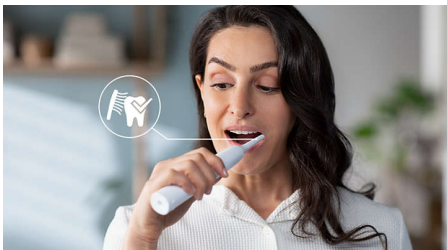

### Tecnologia Sonicare avanzata

Le potenti vibrazioni delle setole guidano le microbollicine in profondità tra i denti e lungo il bordo gengivale, per un'esperienza rinfrescante. In soli 2 minuti otterrai l'equivalente di due mesi di spazzolamento manuale.\*\* 31.000 movimenti al minuto dello spazzolino puliscono delicatamente i denti, dissolvono la placca e la rimuovono per una pulizia quotidiana eccezionale.

### Rimuove la placca 3 volte meglio\*

Lo spazzolino elettrico Sonicare con tecnologia Sonicare avanzata è clinicamente testato per una rimozione della placca fino a 3 volte superiore\* a uno spazzolino manuale. Rimuove la placca dai denti e lungo il bordo gengivale, proteggendo al contempo le gengive.

### Protegge le gengive

Il sensore di pressione integrato rileva automaticamente la pressione applicata, ti avvisa e riduce le vibrazioni dello spazzolino

automaticamente per proteggere le gengive. Lo spazzolino emetterà un suono intermittente per ricordarti di ridurre la forza esercitata. 7 persone su 10 hanno trovato questa funzione utile per migliorare la pulizia dei denti.