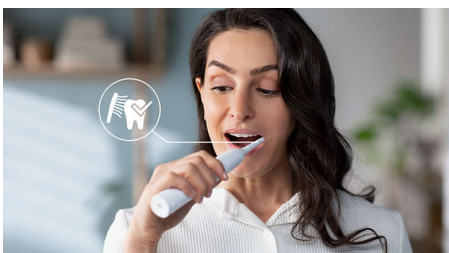

Offre una pulizia superiore

- Rimozione della placca fino a 3 volte superiore rispetto a uno spazzolino manuale*
- La nostra tecnologia ti offre una pulizia profonda ma delicata

In evidenza

Tecnologia Sonicare avanzata

Le potenti vibrazioni delle setole guidano le microbollicine in profondità tra i denti e lungo il bordo gengivale, per un'esperienza rinfrescante. In soli 2 minuti otterrai l'equivalente di due mesi di spazzolamento manuale.** 31.000 movimenti al minuto dello spazzolino puliscono delicatamente i denti, dissolvono la placca e la rimuovono per una pulizia quotidiana eccezionale.

Rimuove la placca 3 volte meglio*

Lo spazzolino elettrico Sonicare con tecnologia Sonicare avanzata è clinicamente testato per una rimozione della placca fino a 3 volte superiore* a uno spazzolino manuale. Rimuove la placca dai denti e lungo il bordo gengivale, proteggendo al contempo le gengive.

Protegge le gengive

Il sensore di pressione integrato rileva automaticamente la pressione applicata, ti avvisa e riduce le vibrazioni dello spazzolino

automaticamente per proteggere le gengive. Lo spazzolino emetterà un suono intermittente per ricordarti di ridurre la forza esercitata. 7 persone su 10 hanno trovato questa funzione utile per migliorare la pulizia dei denti.