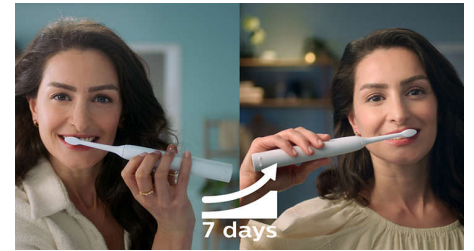

Easy-Start

Il nostro programma Easy-Start ti offre la possibilità di un graduale, ma delicato, aumento della potenza di pulizia per i primi 14 usi del tuo nuovo spazzolino.

Addio adattatore. Benevenuta USB.

Gli adattatori di alimentazione possono sembrare piccoli ma, complessivamente, la plastica in essi contenuta ha un impatto enorme sull'ambiente. Passando semplicemente al caricatore USB nei modelli Philips Sonicare serie 1000-4000, è possibile utilizzare fino a 189.210 kg di plastica in meno ogni anno. Impressionante, vero?