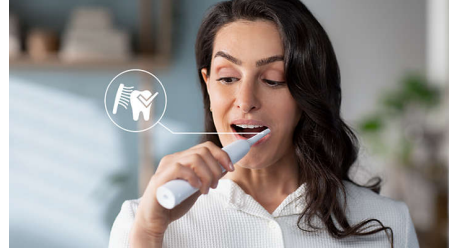

Passare a Sonicare è facile

- Easy-Start per semplificare il passaggio

Protegge le gengive

- Sicuro e delicato

Offre una pulizia superiore

- Rimozione della placca fino a 3 volte superiore rispetto a uno spazzolino manuale*
- La nostra tecnologia ti offre una pulizia profonda ma delicata

2100 Series

Spazzolino elettrico sonico

HX3651/13

In evidenza

Tecnologia Sonicare avanzata

Le potenti vibrazioni delle setole guidano le microbollicine in profondità tra i denti e lungo il bordo gengivale, per un'esperienza rinfrescante. In soli 2 minuti otterrai l'equivalente di due mesi di spazzolamento manuale.** 31.000 movimenti al minuto dello spazzolino puliscono delicatamente i denti, dissolvono la placca e la rimuovono per una pulizia quotidiana eccezionale.

Rimuove la placca 3 volte meglio*

Lo spazzolino elettrico Sonicare con tecnologia Sonicare avanzata è clinicamente testato per una rimozione della placca fino a 3 volte superiore* a uno spazzolino manuale. Rimuove la placca dai denti e lungo il bordo gengivale, proteggendo al contempo le gengive.

Sicuro e delicato

Lo spazzolino Sonicare offre una pulizia accurata senza essere aggressivo su denti e gengive. Le vibrazioni sonore, delicate ma potenti, assicurano una pulizia eccezionale e allo stesso tempo delicata su denti e gengive.