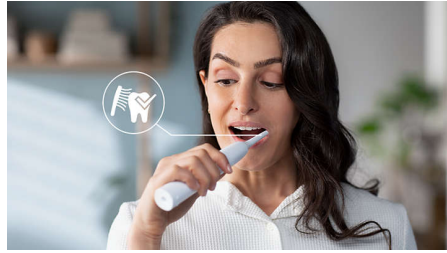

Passare a Sonicare è facile

- Easy-Start per semplificare il passaggio

Protegge le gengive

- Sicuro e delicato

Offre una pulizia superiore

- Rimozione della placca fino a 3 volte superiore rispetto a uno spazzolino manuale*
- La nostra tecnologia ti offre una pulizia profonda ma delicata

In evidenza

Tecnologia Sonicare avanzata

Le potenti vibrazioni delle setole guidano le microbollicine in profondità tra i denti e lungo il bordo gengivale, per un'esperienza rinfrescante. In soli 2 minuti otterrai l'equivalente di due mesi di spazzolamento manuale.** 31.000 movimenti al minuto dello spazzolino puliscono delicatamente i denti, dissolvono la placca e la rimuovono per una pulizia quotidiana eccezionale.

Rimuove la placca 3 volte meglio*

Lo spazzolino elettrico Sonicare con tecnologia Sonicare avanzata è clinicamente testato per una rimozione della placca fino a 3 superiore* a uno spazzolino manuale. Rimuove la placca dai denti e lungo il bordo gengivale, proteggendo al contempo le gengive.

Sicuro e delicato

Lo spazzolino Sonicare offre una pulizia accurata senza essere aggressivo su denti e gengive. Le vibrazioni sonore, delicate ma potenti, assicurano una pulizia eccezionale e allo stesso tempo delicata su denti e gengive.