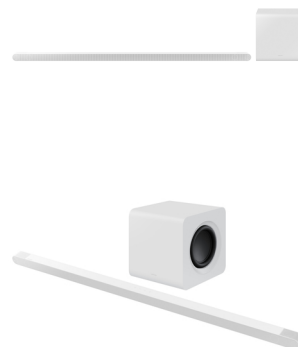

Samsung Soundbar HW-S801B/ZF con subwoofer e speaker 3.1.2 canali 330W 2022, audio 3D wireless ottimizzato, effetto cinema surround

Marchio : Samsung

Codice prodotto: HW-S801B/ZF

Nome del prodotto : Soundbar HW-S801B/ZF con subwoofer e speaker 3.1.2 canali 330W 2022, audio 3D wireless ottimizzato, effetto cinema surround

- Design Ultra Slim: design che si fonde perfettamente con il tuo TV
- Wireless Dolby Atmos: il primo dolby atmos connesso senza fili
- Q-Symphony: armonia perfetta tra TV e soundbar
- Vero audio a 3.1.2 Ch : suono più potente da ogni direzione

Soundbar HW-S801B 3.1.2 Ch

Samsung Soundbar HW-S801B/ZF con subwoofer e speaker 3.1.2 canali 330W 2022, audio 3D wireless ottimizzato, effetto cinema surround. Sistema audio: 3.1.2 canali, Formato audio integrato: DTS Virtual:X, Dolby Atmos, Dolby Digital Plus. Connettività del subwoofer: Wireless, Posizione del subwoofer: Separato. Colore del prodotto: Bianco, Formati audio supportati: MP3, AAC, WAV, OGG, AIFF, ALAC, FLAC, Assistente virtuale: Amazon Alexa & Google Assistant. Tecnologia di connessione: Con cavo e senza cavo, Codec Bluetooth: SBC. Consumo energetico del soundbar: 28 W, Consumo subwoofer: 26 W, Consumi (modalità stand-by): 0,5 W