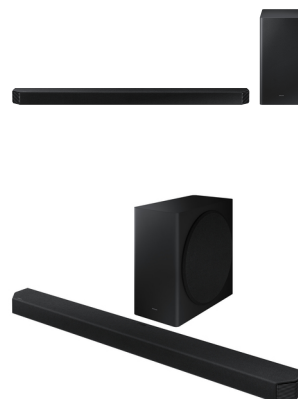

Samsung HW-Q900A Nero 7.1.2 canali 47 W

Marchio : Samsung

Codice prodotto: HW-Q900A/ZF

Nome del prodotto : HW-Q900A

Wireless, Dolby ATMOS, Dolby Digital Plus, Dolby True HD, HDR 10+, MP3, WAV, HDMI, Bluetooth, AirPlay2

Samsung HW-Q900A. Sistema audio: 7.1.2 canali, Potenza in uscita (RMS): 47 W, Formato audio integrato: Dolby Atmos, Dolby Digital Plus, Dolby TrueHD. Potenza RMS dell'altoparlante soundbar: 47 W. Colore del prodotto: Nero, Tecnologia High Dynamic Range (HDR): High Dynamic Range 10+ (HDR10 Plus), Formati audio supportati: AAC, AIFF, ALAC, FLAC, MP3, OGG, WAV. Tecnologia di connessione: Wireless. Consumo subwoofer: 28 W, Consumi (modalità stand-by): 0,5 W