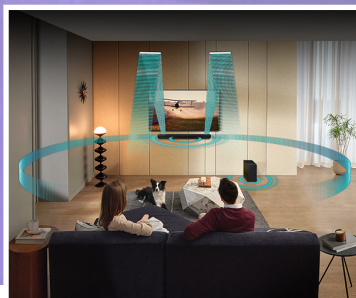

AUDIO A 5.1.2 CANALI REALI

Immergiti in ogni scena lasciandoti avvolgere dall'ineguagliabile suono che si muove intorno a te