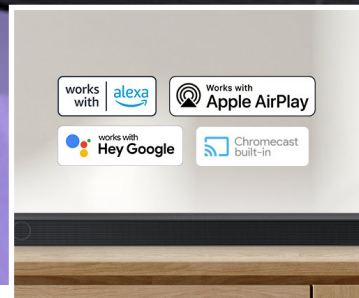

ALEXA INTEGRATA E COMPATIBILE CON CHROMECAST

Una soundbar pronta a rispondere ai tuoi comandi