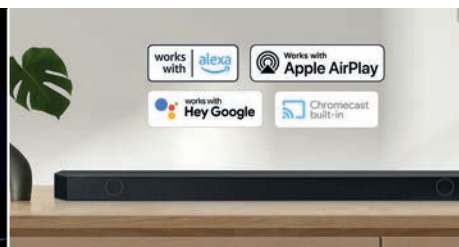

SAMSUNG

Soundbar

HW-Q800C/ZF

Q800C

9

YEARS
Global No.1
Soundbar

WIRELESS DOLBY ATMOS

Goditi l'effetto sinergico creato dai contenuti audio 3D di Dolby Atmos e dalla soundbar - il tutto senza cavi

VERO AUDIO A 5.1.2 CANALI

Lasciati avvolgere dal suono che si muove intorno a te per farti immergere in ogni scena

Q-SYMPHONY

Per sentirti come al cinema: un'innovativa esperienza sonora con effetto surround integrato

CHROMECAST INTEGRATO E COMPATIBILE CON ALEXA

Una soundbar pronta a rispondere ai tuoi comandi

Specifiche Tecniche

Q800C

HW-Q800C/ZF

EAN: 8806094901917

INFORMAZIONI GENERALI

Tipologia	Soundbar
Canali	5.1.2
Numero Speaker	11
Potenza	360W
Potenza Subwoofer	160W
Speaker centrale	Sì
Up-firing speaker	Sì
Side-firing speaker	Sì
Colore	Black

CARATTERISTICHE AUDIO

Surround Sound Expansion	Sì
Game Mode	Pro
Adaptive Sound	Sì
Voice Enhance Mode	Sì
Night Mode	Sì
SpaceFit Sound	SpaceFit Sound+
Active Voice Amplifier (AVA)	Sì
Dolby	ATMOS Music, ATMOS, MAT, Digital Plus, True HD
DTS	HD HRA, HD MA, Express, DTS:X, 5.1ch
Rear speaker wireless incluso	Sì
Wide Range Tweeter	Sì
Distortion Cancelling	Sì
Tap Sound	Sì