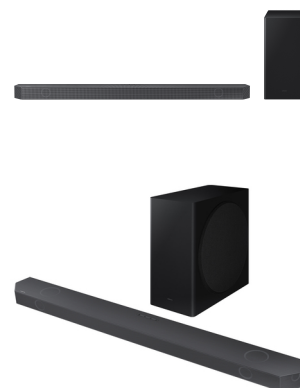

Samsung Soundbar HW-Q800B/ZF con subwoofer 5.1.2 canali 360W 2022, audio 3D wireless ottimizzato, effetto cinema surround

Marchio : Samsung

Codice prodotto: HW-Q800B/ZF

Nome del prodotto : Soundbar HW-Q800B/ZF con subwoofer 5.1.2 canali 360W 2022, audio 3D wireless ottimizzato, effetto cinema surround

- Wireless Dolby Atmos: il primo Dolby Atmos connesso senza fili
 - Q-Symphony: Armonia perfetta tra TV e Soundbar
 - Space Fit Sound : il suono che si adegua alla tua casa
 - Vero audio a 5.1.2 Ch : suono più potente da ogni direzione
- 5.1.2 Ch, Wireless, 1182 x 576 x 272 mm, 18 kg, 0.5W, 39W, 11, 4K Video Pass, HDR 10+, AAC, MP3, WAV, OGG, FLAC, ALAC, AIFF, HDMI In, HDMI Out, Bluetooth, Wi-Fi, Spotify Connect, AirPlay2, Alexa, 1110.7 x 60.4 x 120.0 mm, 210.0 x 403.0 x 403.0 mm, 5.1 kg, 9.8 kg,