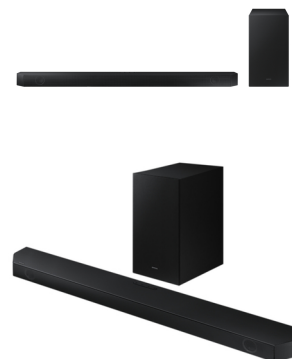

Samsung HW-Q64B Nero 3.1 canali 340 W

Marchio : Samsung

Codice prodotto: HW-Q64B/ZG

Nome del prodotto : HW-Q64B

Samsung HW-Q64B. Sistema audio: 3.1 canali, Potenza in uscita (RMS): 340 W, Formato audio integrato: DTS 5.1, DTS:X, Dolby Atmos, Dolby Digital Plus, Dolby TrueHD. Potenza RMS dell'altoparlante soundbar: 340 W. Connettività del subwoofer: Wireless, Potenza RMS subwoofer: 160 W, Posizione del subwoofer: Separato. Colore del prodotto: Nero, Tecnologia High Dynamic Range (HDR): High Dynamic Range 10+ (HDR10 Plus), Formati audio supportati: AAC, AIFF, FLAC, MP3, OGG, WAV, WMA. Tecnologia di connessione: Wireless, Codec Bluetooth: SBC, AAC