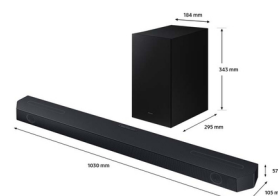

3.1 Canali Amplificatore, 0.5W, 31W, 1088.0 x 452.0 x 238.0 mm, Wireless, 28W

Samsung Soundbar HW-Q60C. Sistema audio: 3.1 canali, Potenza in uscita (RMS): 31 W, Formato audio integrato: Dolby Atmos, Dolby Digital Plus, Dolby TrueHD. Colore del prodotto: Nero, Tecnologia High Dynamic Range (HDR): High Dynamic Range 10+ (HDR10 Plus), Formati audio supportati: AAC, AIFF, FLAC, LPCM, MP3, OGG, WAV. Tecnologia di connessione: Wireless. Consumo energetico del soundbar: 31 W, Consumo subwoofer: 28 W. Larghezza: 1030 mm, Profondità: 105 mm, Altezza: 57 mm

Audio		Connettività	
Sistema audio *	3.1 canali	Ingressi HDMI	1
Potenza in uscita (RMS) *	31 W	Numero di uscite HDMI	1
Formato audio integrato	Dolby Atmos, Dolby Digital Plus, Dolby TrueHD	Ingresso audio digitale ottico	1
Canale di ritorno audio avanzato (eARC)	✓	Gestione energetica	
Modalità gioco	✓	Consumo energetico del soundbar	31 W
Altoparlante Soundbar		Consumo subwoofer	28 W
Numero di altoparlanti	7	Dimensioni e peso	
Subwoofer		Larghezza	1030 mm
Subwoofer incluso *	✓	Profondità	105 mm
Caratteristiche		Altezza	57 mm
Colore del prodotto *	Nero	peso soundbar	3,5 kg
Tecnologia High Dynamic Range (HDR)	High Dynamic Range 10+ (HDR10 Plus)	Larghezza subwoofer	18,4 cm
Riproduzione USB Direct	✓	Profondità subwoofer	29,5 cm
Formati audio supportati	AAC, AIFF, FLAC, LPCM, MP3, OGG, WAV	Altezza subwoofer	34,3 cm
Spotify Connect	✗	Peso subwoofer	5,5 kg
Modalità notte	✓	Dati su imballaggio	
Chromecast integrato	✗	Larghezza imballo	1088 mm
Q-Symphony	✓	Profondità imballo	238 mm
Montabile a parete *	✓	Altezza imballo	452 mm
Connettività		Peso dell'imballo	11,4 kg
Tecnologia di connessione *	Wireless	Tipo di imballo	Scatola
Bluetooth *	✓	Contenuto dell'imballo	
Wi-Fi *	✗	Staffe di montaggio incluse	✓
Quantità porte HDMI *	2	Telecomando portatile	✓