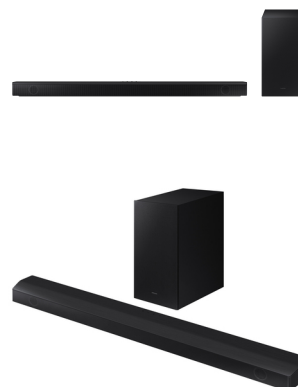

Samsung HW-B660/ZG altoparlante soundbar Nero 3.1 canali 430 W

Marchio : Samsung

Codice prodotto: HW-B660/ZG

Nome del prodotto : HW-B660/ZG

Samsung HW-B660/ZG. Sistema audio: 3.1 canali, Potenza in uscita (RMS): 430 W, Formato audio integrato: DTS Virtual:X, Dolby Digital 5.1. Connettività del subwoofer: Wireless, Potenza RMS subwoofer: 250 W. Colore del prodotto: Nero, Formati audio supportati: AAC, AIFF, FLAC, MP3, OGG, WAV, WMA, Consumer Electronics Control (CEC): Anynet+. Tecnologia di connessione: Con cavo e senza cavo, Codec Bluetooth: SBC, AAC. Consumo energetico del soundbar: 25 W, Consumo subwoofer: 0,5 W, Consumi (modalità stand-by): 0,5 W