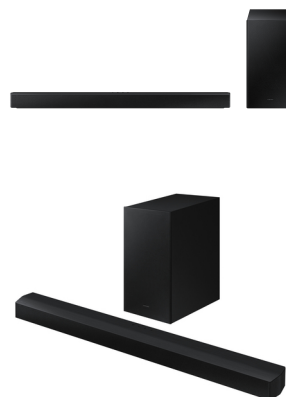

Samsung Soundbar HW-B450/ZF con subwoofer 2.1 canali 300W 2022, bassi profondi, effetto surround, suono ottimizzato, unico telecomando

Marchio : Samsung

Codice prodotto: HW-B450/ZF

Nome del prodotto : Soundbar HW-B450/ZF con subwoofer 2.1 canali 300W 2022, bassi profondi, effetto surround, suono ottimizzato, unico telecomando

- Dolby Audio e DTS Virtual:X: suono che si muove intorno a te
- Bass Boost: bassi più profondi
- Night Mode
- Voice Enhance Mode

300W, 2.1, Wireless, 930.0 x 455.0 x 228.0 mm, 7.5 kg, 0.5W, 3, Dolby 2ch, AAC, MP3, WAV, OGG, FLAC, AIFF, Bluetooth, SBC, USB Music Playback, 858.8 x 59.0 x 75.0 mm, 184.0 x 343.0 x 295.0 mm, 930.0 x 455.0 x 228.0 mm, 1.4 kg, 4.5 kg, 7.5 kg, 25W, 40W

Samsung Soundbar HW-B450/ZF con subwoofer 2.1 canali 300W 2022, bassi profondi, effetto surround, suono ottimizzato, unico telecomando. Sistema audio: 2.1 canali, Potenza in uscita (RMS): 300 W, Formato audio integrato: Dolby Atmos. Colore del prodotto: Nero, Formati audio supportati: AAC, AIFF, FLAC, MP3, OGG, WAV. Tecnologia di connessione: Con cavo e senza cavo, Codec Bluetooth: SBC, AAC. Consumo energetico del soundbar: 25 W, Consumo subwoofer: 40 W, Consumi (modalità stand-by): 0,5 W. peso soundbar: 1,4 kg, Larghezza subwoofer: 85,9 cm, Profondità subwoofer: 29,5 cm