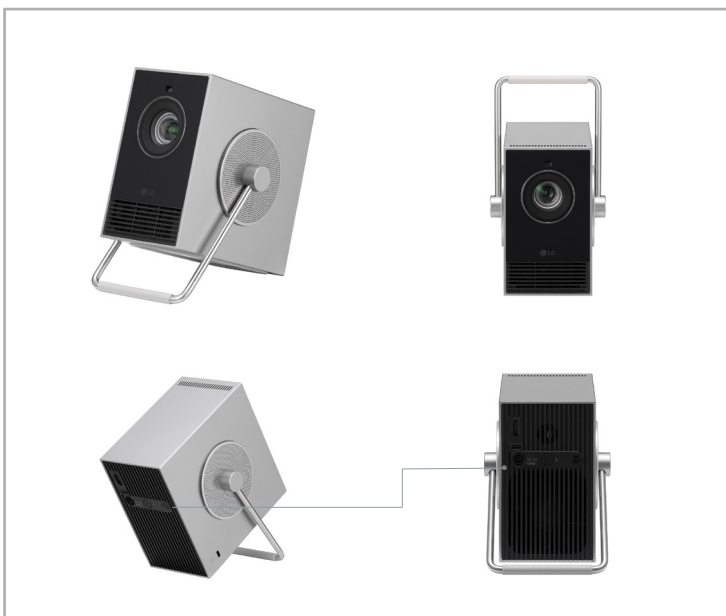

LG ProBeam

SCHEDA TECNICA

HU710PB.AEU

EAN CODE: 8806084367754

SISTEMA DI PROIEZIONE	
Tecnologia di illuminazione	3Ch Laser (R,G,B)
Tecnologia di proiezione	DLP
Luminosità	500 ANSI Lumen
Contrasto	450.000:1
Risoluzione nativa	Ultra HD 4K (3840 x 2160)
Supporto HDR	HDR10, HLG
Focus	Automatico
Zoom	Fisso
Dimensioni schermo	50" ~ 120"
Throw ratio	1,2
Lens shift	-
Uniformità (JBMMA 9 punti)	85%↑
Durata	20,000 ore
AUDIO	
Speaker integrati	3W Mono
Caratteristiche	Clear Voice III
RUMOROSITÀ	
Rumore ad alta luminosità	29 dB(A)
Rumore standard	27 dB(A)
Rumore in modalità ECO	25 dB(A)
MULTIMEDIA	
smart webOS 6.0, Home Dashboard, Contents Store (LG App Store), Contents Suggestion, Internet Browser, Screen Share (Wireless Mirroring con Miracast), AirPlay 2, Contents Sharing (con DLNA), Bluetooth Sound Out, Bluetooth Surround Mode, HDMI simplink, Plug&Play, USB Host, Compatibilità' HID, USB Host	
QUALITÀ DELL'IMMAGINE	
Modalità immagini	16:9/Original/Full Wide/4:3/Vertical Zoom
TV Tuner	No
Correzione immagini Keystone	Edge Adjustment (4/9/15 point warping)
Auto Keystone	Sì (Auto Screen Adjustment)
Flip immagine	Sì (Orizzontale/Verticale)
Altre caratteristiche	TruMotion, Cinema Screen, Upscaler, FILMMAKER Mode, HGIG, Black Level Control, Color Temperature Adjustment, Noise Reduction, Gamma

CONNESSIONI	
RGB	-
Composite (AV)	-
Component (YPbPr)	-
IP Control	-
RJ45	-
HDMI	1x (2.1) ALLM
HDMI ARC (Audio Return Channel)	✓
USB-Type A	-
USB Type-C (Display, Ricarica)	1x
Uscita Audio	-
Altro	-
DESIGN	
Colore	Argento
Altre caratteristiche	Maniglia ruotabile utilizzabile come supporto
INCLUSO NELLA CONFEZIONE	
Cavo Alimentazione (con adattatore), Telecomando Standard, Manuale Utente	
DIMENSIONE (LxAxP) & PESO	
Prodotto	135 x 135 x 80 mm; 1.49 kg
Consumo Max / Stand-By	65W / <0.5W
Garanzia	24 mesi