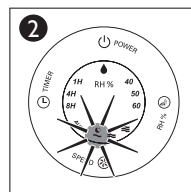

Set the humidity level
Ылғалдылық деңгейін орнату
Настройка уровня влажности

Set the fan speed
Желдеткіш жылдамдығын өзгерту
Настройка скорости работы вентилятора

Set the sleep mode
Дем алу режимі
Установка спящего режима