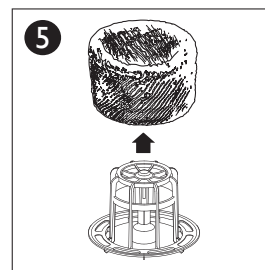

Set the timer
Таймерді орнату
Установка таймера

HU4803