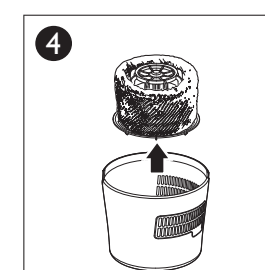

Set the timer
Таймерді орнату
Установка таймера

HU4803