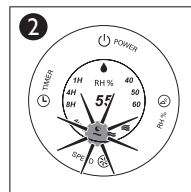

Set the humidity level
Ылғалдылық деңгейін орнату
Настройка уровня влажности

Set the fan speed
Желдеткіш жылдамдығын өзгерту
Настройка скорости работы вентилятора

Set the sleep mode
Дем алу режимі
Установка спящего режима