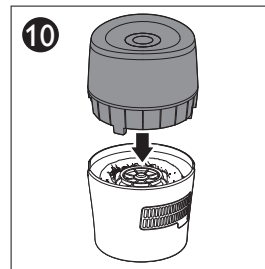

Specifications are subject to change without notice
© 2014 Koninklijke Philips N.V.
All rights reserved

4241 210 70704