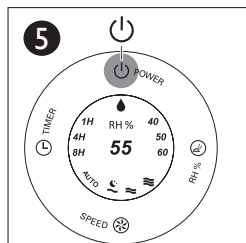

Set the humidity level
Ылғалдылық деңгейін орнату
Настройка уровня влажности

Set the fan speed
Желдеткіш жылдамдығын өзгерту
Настройка скорости работы вентилятора

Set the sleep mode
Дем алу режимі
Установка спящего режима