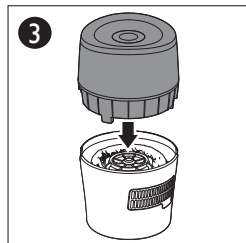

Set the humidity level
Ылғалдылық деңгейін орнату
Настройка уровня влажности

Set the fan speed
Желдеткіш жылдамдығын өзгерту
Настройка скорости работы вентилятора

Set the sleep mode
Дем алу режимі
Установка спящего режима