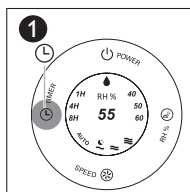

Set the timer
Таймерді орнату
Установка таймера

HU4803