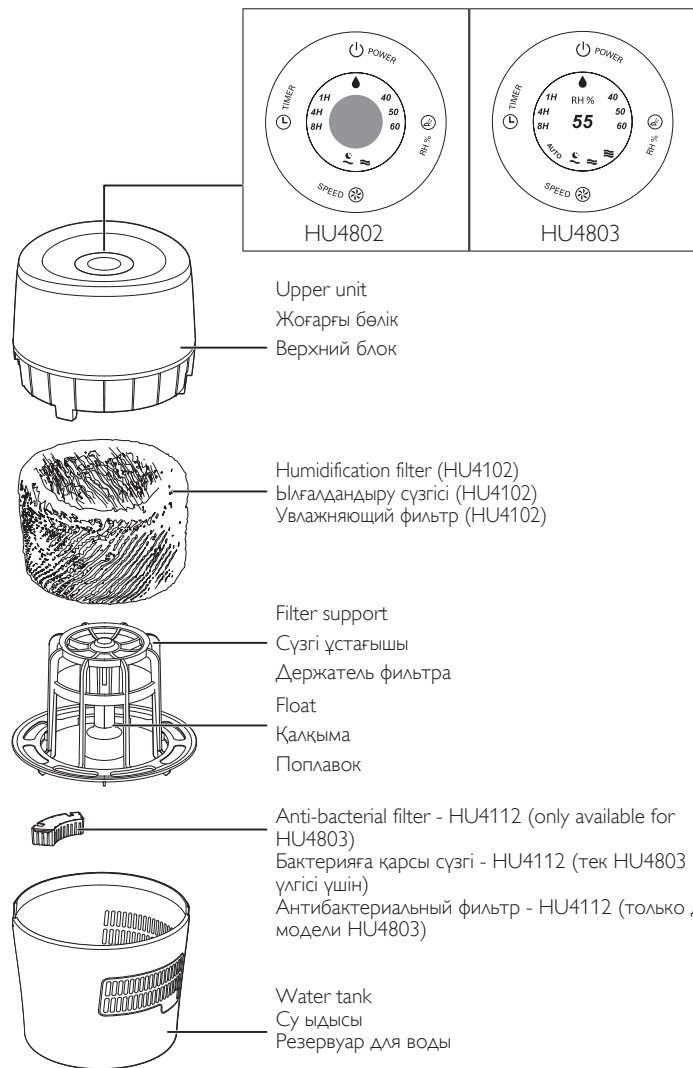

HU4802
HU4803

Quick start guide

Жылдам іске кірісу нұсқаулары

Краткое руководство пользователя

PHILIPS