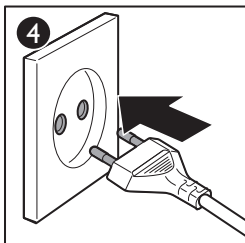

Set the humidity level
Ылғалдылық деңгейін орнату
Настройка уровня влажности

Set the fan speed
Желдеткіш жылдамдығын өзгерту
Настройка скорости работы вентилятора

Set the sleep mode
Дем алу режимі
Установка спящего режима