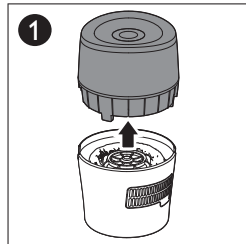

Set the humidity level
Ылғалдылық деңгейін орнату
Настройка уровня влажности

Set the fan speed
Желдеткіш жылдамдығын өзгерту
Настройка скорости работы вентилятора

Set the sleep mode
Дем алу режимі
Установка спящего режима