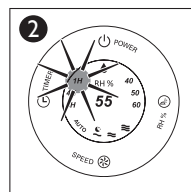

Set the timer
Таймерді орнату
Установка таймера

HU4803