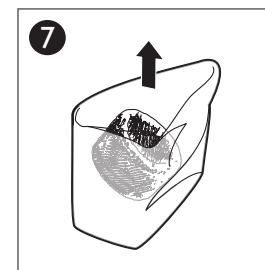

Set the timer
Таймерді орнату
Установка таймера

HU4803