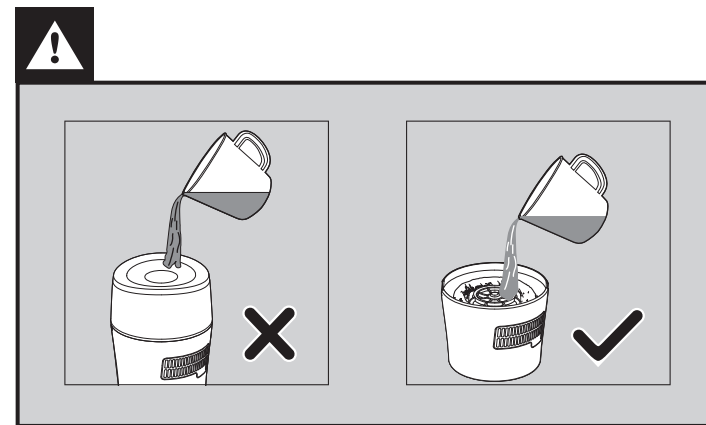

HU4802
HU4803

Quick start guide

Жылдам іске кірісу нұсқаулары

Краткое руководство пользователя

PHILIPS