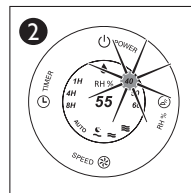

Set the humidity level
Ылғалдылық деңгейін орнату
Настройка уровня влажности

Set the fan speed
Желдеткіш жылдамдығын өзгерту
Настройка скорости работы вентилятора

Set the sleep mode
Дем алу режимі
Установка спящего режима