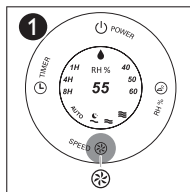

Set the humidity level
Ылғалдылық деңгейін орнату
Настройка уровня влажности

Set the fan speed
Желдеткіш жылдамдығын өзгерту
Настройка скорости работы вентилятора

Set the sleep mode
Дем алу режимі
Установка спящего режима