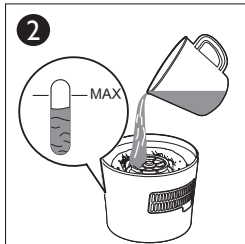

Set the humidity level
Ылғалдылық деңгейін орнату
Настройка уровня влажности

Set the fan speed
Желдеткіш жылдамдығын өзгерту
Настройка скорости работы вентилятора

Set the sleep mode
Дем алу режимі
Установка спящего режима