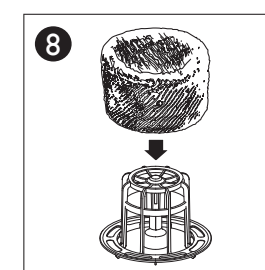

Set the timer
Таймерді орнату
Установка таймера

HU4803