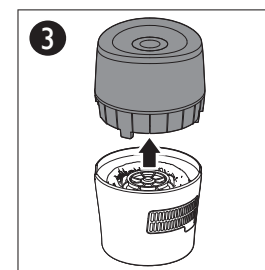

Set the timer
Таймерді орнату
Установка таймера

HU4803