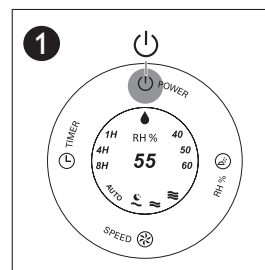

Set the timer
Таймерді орнату
Установка таймера

HU4803