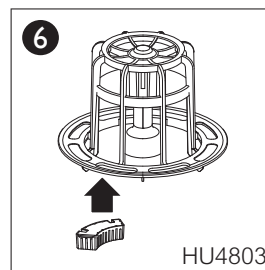

Set the timer
Таймерді орнату
Установка таймера

HU4803