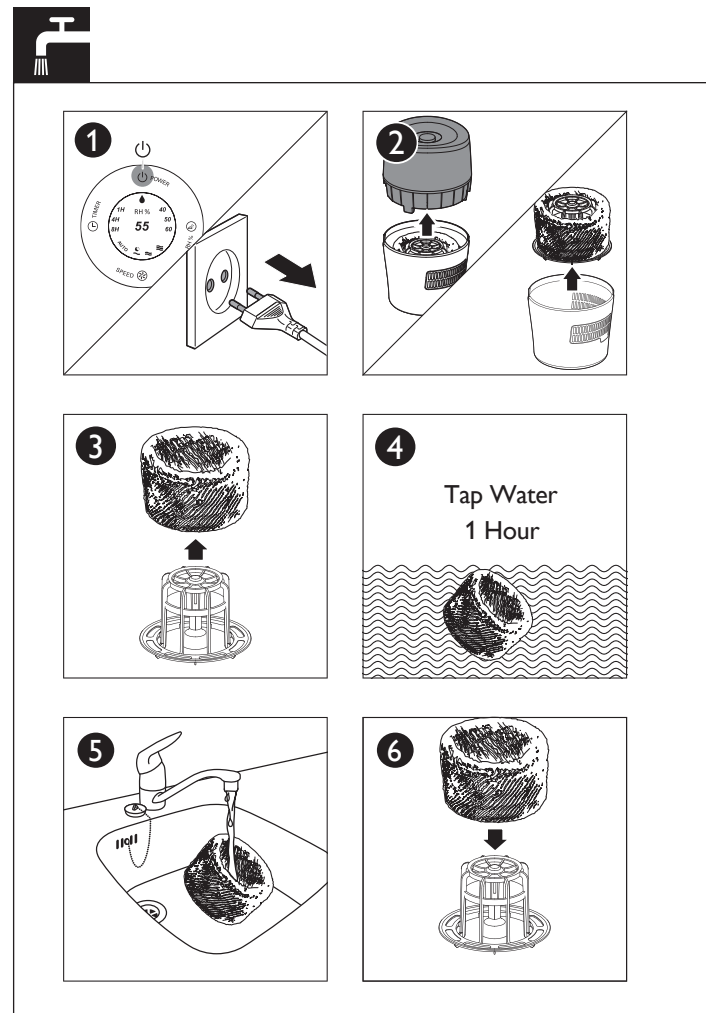

HU4802
HU4803

Quick start guide

Жылдам іске кірісу нұсқаулары

Краткое руководство пользователя

PHILIPS