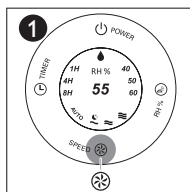

Set the humidity level
Ылғалдылық деңгейін орнату
Настройка уровня влажности

Set the fan speed
Желдеткіш жылдамдығын өзгерту
Настройка скорости работы вентилятора

Set the sleep mode
Дем алу режимі
Установка спящего режима