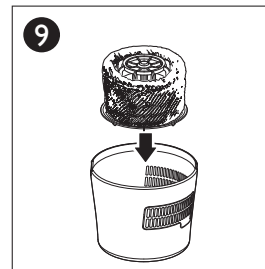

Specifications are subject to change without notice
© 2014 Koninklijke Philips N.V.
All rights reserved

4241 210 70704