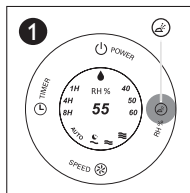

Set the humidity level
Ылғалдылық деңгейін орнату
Настройка уровня влажности

Set the fan speed
Желдеткіш жылдамдығын өзгерту
Настройка скорости работы вентилятора

Set the sleep mode
Дем алу режимі
Установка спящего режима