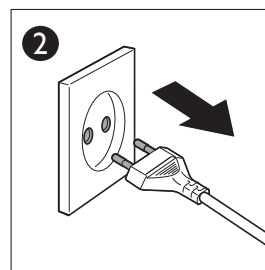

Set the timer
Таймерді орнату
Установка таймера

HU4803