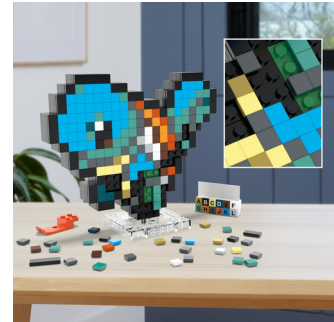

## Mattel HTH77 gioco di costruzione

Marchio : Mattel

Codice prodotto: HTH77

Nome del prodotto : HTH77

Mattel HTH77. Età consigliata (min): 13 anno/i, Materiali: Plastica. Peso dell'imballo: 494 g

Caratteristiche		Dati logistici	
Età consigliata (min) *	13 anno/i	Lunghezza del cartone principale	265 mm
Materiali *	Plastica	Larghezza scatola principale	240 mm
Paese di origine	Cina	Altezza scatola principale	255 mm
Gestione energetica		Peso del cartone principale	1,98 kg
Batterie richieste	✗	Quantità per cartone principale	4 pz
Dimensioni e peso		Quantità per container intermodale (20 piedi)	6464 pz
Larghezza imballo	228,6 mm	Quantità per container intermodale (40 piedi)	13912 pz
Profondità imballo	61 mm	Pompe per acqua in bottiglia	19673 pz
Altezza imballo	228,6 mm	Composizione del prodotto	
Peso dell'imballo	494 g	Assemblaggio necessario	✗
Tipo di imballo	Scatola chiusa	Larghezza	63,5 mm
Contenuto dell'imballo		Profondità	168,3 mm
Batterie incluse	✗	Altezza	142,9 mm
Altre caratteristiche			
Età consigliata (min)	156 mese(i)		
Età consigliata (max)	1188 mese(i)		