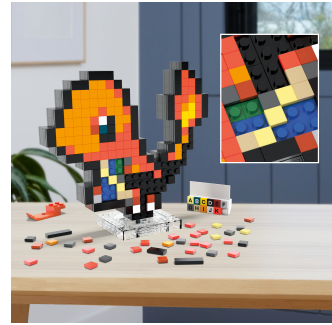

Mattel HTH76 gioco di costruzione

Marchio : Mattel

Codice prodotto: HTH76

Nome del prodotto : HTH76

Mattel HTH76. Età consigliata (min): 13 anno/i, Materiali: Plastica. Peso dell'imballo: 484 g

Caratteristiche		Dati logistici	
Età consigliata (min) *	13 anno/i	Lunghezza del cartone principale	265 mm
Materiali *	Plastica	Larghezza scatola principale	240 mm
Paese di origine	Cina	Altezza scatola principale	255 mm
Gestione energetica		Peso del cartone principale	1,94 kg
Batterie richieste	✘	Quantità per cartone principale	4 pz
Dimensioni e peso		Quantità per container intermodale (20 piedi)	6464 pz
Larghezza imballo	228,6 mm	Quantità per container intermodale (40 piedi)	13912 pz
Profondità imballo	61 mm	Pompe per acqua in bottiglia	19673 pz
Altezza imballo	228,6 mm	Composizione del prodotto	
Peso dell'imballo	484 g	Assemblaggio necessario	✘
Tipo di imballo	Scatola chiusa	Larghezza	63,5 mm
Contenuto dell'imballo		Profondità	158,8 mm
Batterie incluse	✘	Altezza	158,8 mm
Altre caratteristiche			
Età consigliata (min)	156 mese(i)		
Età consigliata (max)	1188 mese(i)		