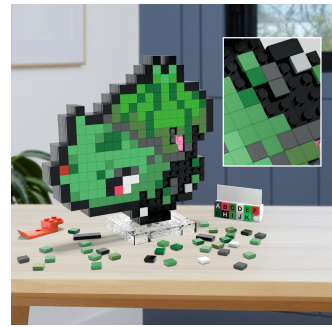

Mattel HTH75 gioco di costruzione

Marchio : Mattel

Codice prodotto: HTH75

Nome del prodotto : HTH75

Mattel HTH75. Età consigliata (min): 13 anno/i, Materiali: Plastica. Peso dell'imballo: 494 g

Caratteristiche		Dati logistici	
Età consigliata (min) *	13 anno/i	Lunghezza del cartone principale	265 mm
Materiali *	Plastica	Larghezza scatola principale	240 mm
Paese di origine	Cina	Altezza scatola principale	255 mm
Gestione energetica		Peso del cartone principale	1,98 kg
Batterie richieste	✗	Quantità per cartone principale	4 pz
Dimensioni e peso		Quantità per container intermodale (20 piedi)	6464 pz
Larghezza imballo	228,6 mm	Quantità per container intermodale (40 piedi)	13912 pz
Profondità imballo	61 mm	Pompe per acqua in bottiglia	19673 pz
Altezza imballo	228,6 mm	Composizione del prodotto	
Peso dell'imballo	494 g	Assemblaggio necessario	✗
Tipo di imballo	Scatola chiusa	Larghezza	63,5 mm
Contenuto dell'imballo		Profondità	158,8 mm
Batterie incluse	✗	Altezza	158,8 mm
Altre caratteristiche			
Età consigliata (min)	156 mese(i)		
Età consigliata (max)	1188 mese(i)		