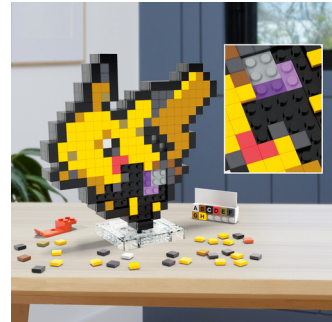

Mattel HTH74 gioco di costruzione

Marchio : Mattel

Codice prodotto: HTH74

Nome del prodotto : HTH74

Mattel HTH74. Età consigliata (min): 13 anno/i, Materiali: Plastica. Peso dell'imballo: 508,9 g

Caratteristiche		Dati logistici	
Età consigliata (min) *	13 anno/i	Lunghezza del cartone principale	265 mm
Materiali *	Plastica	Larghezza scatola principale	240 mm
Paese di origine	Cina	Altezza scatola principale	255 mm
Gestione energetica		Peso del cartone principale	2,04 kg
Batterie richieste	✘	Quantità per cartone principale	4 pz
Dimensioni e peso		Quantità per container intermodale (20 piedi)	6464 pz
Larghezza imballo	228,6 mm	Quantità per container intermodale (40 piedi)	13912 pz
Profondità imballo	61 mm	Pompe per acqua in bottiglia	19673 pz
Altezza imballo	228,6 mm	Composizione del prodotto	
Peso dell'imballo	508,9 g	Assemblaggio necessario	✘
Tipo di imballo	Scatola chiusa	Larghezza	63,5 mm
Contenuto dell'imballo		Profondità	168,3 mm
Batterie incluse	✘	Altezza	165,1 mm
Altre caratteristiche			
Età consigliata (min)	156 mese(i)		
Età consigliata (max)	1188 mese(i)		