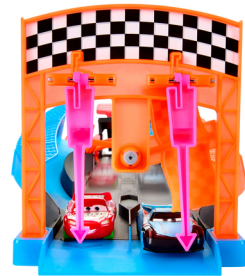

Disney Pixar Cars HPD80 veicolo giocattolo

Marchio : Mattel

Famiglia del prodotto: Disney Pixar Cars **Codice prodotto:** HPD80

Nome del prodotto : HPD80

Disney Pixar Cars HPD80. Tipo di prodotto: Pista per veicoli da gioco, Età consigliata (min): 4 anno/i, Materiali: Plastica, Colore del prodotto: Multicolore

Caratteristiche		Contenuto dell'imballo	
Tipo di prodotto *	Pista per veicoli da gioco	Batterie incluse	✗
Colore del prodotto *	Multicolore	Dati logistici	
Materiali *	Plastica	GTIN (EAN/UPC) del cartone di spedizione	10194735156730
Età suggerita	Bambino	Larghezza scatola principale	200 mm
Età consigliata (min) *	4 anno/i	Lunghezza del cartone principale	370 mm
Genere consigliato *	Bambino/Bambina	Altezza scatola principale	320 mm
Concessione	Macchine	Peso del cartone principale	2,4 kg
Adatto per uso interno	✓	Quantità per cartone principale	2 pz
Paese di origine	Vietnam	Quantità per container intermodale (20 piedi)	2356 pz
Gestione energetica		Quantità per container intermodale (40 piedi)	5071 pz
Batterie richieste	✗	Pompe per acqua in bottiglia	7171 pz
Avviso di sicurezza		Piedistalli per fotocamere	7683 pz
Avviso CSS UE	Non adatto per bambini con età inferiore ai 36 mesi, Piccole parti. Rischio di soffocamento	Altre caratteristiche	
Dimensioni e peso		Età consigliata (min)	48 mese(i)
Larghezza	248,9 mm	Età consigliata (max)	1188 mese(i)
Profondità	927,1 mm	Composizione del prodotto	
Altezza	160 mm	Assemblaggio necessario	✓
Dati su imballaggio		Supporto lingue	Multi
Larghezza imballo	355,6 mm		
Profondità imballo	92,1 mm		
Altezza imballo	304,8 mm		
Peso dell'imballo	1,2 kg		
Tipo di imballo	Scatola finestra		