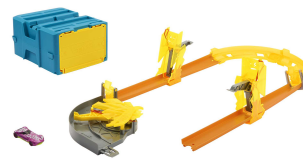

Hot Wheels Track Builder HNN38 veicolo giocattolo

Marchio : Hot Wheels

Famiglia del prodotto: Track Builder **Codice prodotto:** HNN38

Nome del prodotto : HNN38

Hot Wheels Track Builder HNN38. Tipo di prodotto: Veicolo da corsa e set di piste, Età consigliata (min): 4 anno/i, Età consigliata (max): 99 anno/i, Materiali: Plastica, Colore del prodotto: Multicolore

Caratteristiche		Dati logistici	
Tipo di prodotto *	Veicolo da corsa e set di piste	GTIN (EAN/UPC) del cartone di spedizione	00194735145973
Colore del prodotto *	Multicolore	Numero di cartoni per pallet	96 pz
Materiali *	Plastica	Larghezza scatola principale	255 mm
Età suggerita	Bambino	Lunghezza del cartone principale	270 mm
Età consigliata (min) *	4 anno/i	Altezza scatola principale	220 mm
Età consigliata (max)	99 anno/i	Peso del cartone principale	1,97 kg
Genere consigliato *	Bambino/Bambina	Volume del cartone principale	15900 cm ³
Adatto per uso interno	✓	Quantità per cartone principale	2 pz
Numero minimo di giocatori	1	Quantità per livello	192 pz
Paese di origine	Vietnam	Quantità per container intermodale (20 piedi)	3274 pz
Gestione energetica		Quantità per container intermodale (40 piedi)	7046 pz
Batterie richieste	✗	Pompe per acqua in bottiglia	9964 pz
Dimensioni e peso		Piedistalli per fotocamere	10676 pz
Larghezza	304,8 mm	Altre caratteristiche	
Profondità	863,6 mm	Età consigliata (min)	48 mese(i)
Altezza	150 mm	Età consigliata (max)	120 mese(i)
Peso	962 kg	Sostenibilità	
Dati su imballaggio		Certificati di sostenibilità	CE
Larghezza imballo	254 mm	Dettagli tecnici	
Profondità imballo	127 mm	Numero di pallet impilabili	55 pz
Altezza imballo	203,2 mm	Composizione del prodotto	
Peso dell'imballo	982,9 g	Assemblaggio necessario	✓
Volume del pacco	6554,8256 cm ³		
Contenuto dell'imballo			
Batterie incluse	✗		