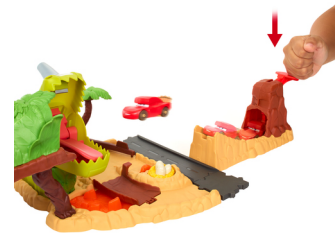

Disney Pixar Cars HMD74 veicolo giocattolo

Marchio : Mattel

Famiglia del prodotto: Disney Pixar Cars **Codice prodotto:** HMD74

Nome del prodotto : HMD74

Disney Pixar Cars HMD74. Tipo di prodotto: Set di veicoli e piste, Età consigliata (min): 4 anno/i, Età consigliata (max): 99 anno/i, Materiali: Plastica, Metallo, Colore del prodotto: Multicolore

Caratteristiche		Dati logistici	
Tipo di prodotto *	Set di veicoli e piste	GTIN (EAN/UPC) del cartone di spedizione	10194735125057
Colore del prodotto *	Multicolore	Numero di cartoni per pallet	65 pz
Materiali *	Plastica, Metallo	Larghezza scatola principale	260 mm
Età suggerita	Bambino	Lunghezza del cartone principale	375 mm
Età consigliata (min) *	4 anno/i	Altezza scatola principale	275 mm
Età consigliata (max)	99 anno/i	Peso del cartone principale	2,99 kg
Genere consigliato *	Ragazzo	Volume del cartone principale	23300 cm ³
Paese di origine	Vietnam	Quantità per cartone principale	3 pz
Gestione energetica		Numero di livelli per pallet	5 pz
Batterie richieste	✗	Quantità per livello	195 pz
Avviso di sicurezza		Quantità per container intermodale (20 piedi)	3107 pz
Avviso CSS UE	Non adatto per bambini con età inferiore ai 36 mesi	Quantità per container intermodale (40 piedi)	6687 pz
Dimensioni e peso		Pompe per acqua in bottiglia	9456 pz
Larghezza	338 mm	Piedistalli per fotocamere	10921 pz
Profondità	660 mm	Altre caratteristiche	
Altezza	200 mm	Età consigliata (min)	48 mese(i)
Peso	828 g	Età consigliata (max)	96 mese(i)
Dati su imballaggio		Anno	2023
Larghezza imballo	355,6 mm	Sostenibilità	
Profondità imballo	79,4 mm	Certificati di sostenibilità	CE
Altezza imballo	254 mm	Dettagli tecnici	
Peso dell'imballo	997,9 g	Numero di pallet impilabili	55 pz
Volume del pacco	7169,7921 cm ³	Composizione del prodotto	
Tipo di imballo	Scatola finestra	Assemblaggio necessario	✓
Contenuto dell'imballo		Supporto lingue	Multi
Batterie incluse	✗		
Numero di veicoli inclusi	1		