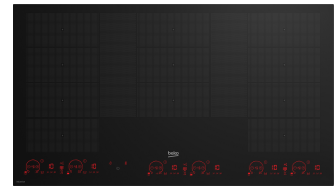

Beko HII98810NT piano cottura Nero Da incasso 90 cm Piano cottura a induzione 11 Fornello(i)

Marchio : Beko

Codice prodotto: HII98810NT

Nome del prodotto : HII98810NT

Piano a Induzione, Full Flexi, 90 cm
Beko HII98810NT. Colore del prodotto: Nero, Posizionamento dell'apparecchio: Da incasso, Dimensione della larghezza del piano cottura: 90 cm. Tipo di controllo: Touch, Posizione di controllo: Front / Top front. Tensione di ingresso AC: 220 - 240 V, Frequenza di ingresso AC: 50 Hz, Corrente: 2 A. Larghezza: 900 mm, Profondità: 510 mm, Altezza: 54 mm