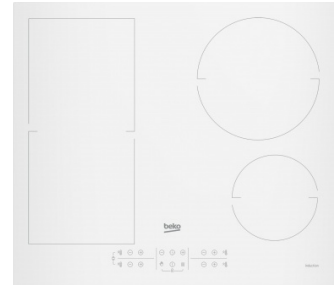

## Beko HII64200FTW piano cottura Bianco Da incasso 60 cm Piano cottura a induzione 4 Fornello(i)

**Marchio :** Beko

**Codice prodotto:** HII64200FTW

**Nome del prodotto :** HII64200FTW

Beko HII64200FTW. Colore del prodotto: Bianco, Posizionamento dell'apparecchio: Da incasso, Dimensione della larghezza del piano cottura: 60 cm. Tipo di controllo: Touch, Posizione di controllo: Front / Top front, Tipo di orologio: Elettronico. Potenza aggregata (elettrica): 7200 W, Tensione di ingresso AC: 220 - 240 V, Frequenza di ingresso AC: 5 Hz. Larghezza: 580 mm, Profondità: 510 mm, Altezza: 55 mm