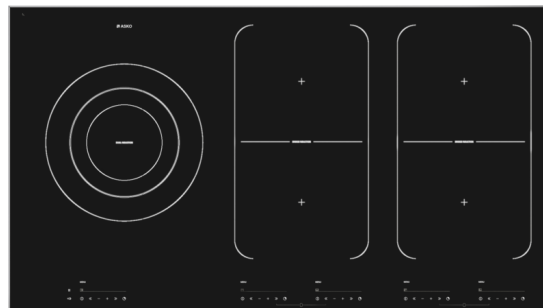

## Caratteristiche

Antigraffio  
Numero di timer individuali: 5 timer individuali  
Touch  
Finitura: Vetro Nero  
Controllo touch  
13 livelli di potenza  
Zone di controllo separate  
Booster su ogni zona  
Riconoscimento presenza delle pentole sulle zone  
cottura  
Zone Bridge  
Funzione messa in pausa della cottura

## Descrizione generale

Piano cottura a induzione  
Design/Colore: Nero  
Larghezza: 904 mm  
Codice EAN: 3838942581090

## Dimensioni e installazione

Dimensioni (LxAxP): 90,4 x 4,3 x 52,2 cm  
Altezza del prodotto imballato: 140 mm  
Larghezza del prodotto imballato: 1070 mm  
Profondità del prodotto imballato: 610 mm  
Peso del prodotto imballato: 2,1 kg  
Peso lordo: 16,8 kg