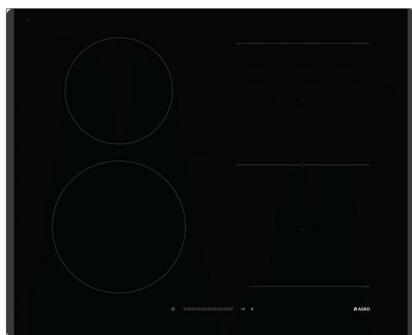

## PIANO COTTURA A INDUZIONE 60 CM, 4 ZONE DI COTTURA, 1 ZONE BRIDGE

### Descrizione generale

HI1621G  
Dimensione: 60 cm  
Design/Colore: Nero  
Potenza massima: 7400 W  
AllBoost

### Design e integrazione

Dimensioni di incasso min-max (HxLxP): 7,7 x 55,8-56 x 49 cm

### Dimensioni

Dimensioni prodotto (HxLxP): 5,4 x 60 x 52 cm  
Peso netto: 10,5 kg