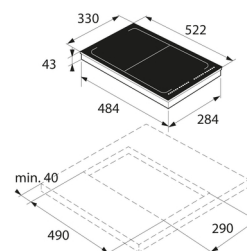

Design		Design	
Numero di piastre elettriche *	2 Fornello(i)	Dimensione della larghezza del piano cottura *	33 cm
Tipo di fornello/zona cottura 1	Grande	Tipo di piano cottura *	Piano cottura a induzione
Forma del piano cottura 1	Rettangolare	Numero totale di fuochi *	2 Fornello(i)
Posizione del fornello/zona cottura 1	Centrale posteriore	Prestazione	
Fonte di alimentazione del fornello/zona cottura 1	Elettrico	Riconoscimento della pentola	✓
Diametro del fornello/zona cottura 1	180 x 210 mm	Domino	✓
Alimentazione del fornello/zona cottura 1	1850 W	Funzione del bridge	✓
Tipo di fornello/zona cottura 2	Grande	Ergonomia	
Forma del piano cottura 2	Rettangolare	Tipo di controllo *	Touch
Posizione del fornello/zona cottura 2	Centrale anteriore	Posizione di controllo *	Frontale superiore
Fonte di alimentazione del fornello/zona cottura 2	Elettrico	Display incorporato *	✗
Diametro del fornello/zona cottura 2	180 x 210 mm	Gestione energetica	
Alimentazione del fornello/zona cottura 2	1850 W	Potenza aggregata (elettrica) *	3700 W
Colore del prodotto *	Nero	Tensione di ingresso AC	230 V
Posizionamento dell'apparecchio *	Da incasso	Frequenza di ingresso AC	50 Hz
		Dimensioni e peso	
		Larghezza	330 mm
		Profondità	522 mm
		Altezza	50 mm
		Peso	7 kg
		Larghezza del compartimento	29 cm
		Profondità del compartimento	49 cm
		Dati su imballaggio	
		Larghezza imballo	400 mm
		Profondità imballo	590 mm
		Altezza imballo	160 mm
		Peso dell'imballo	8 kg