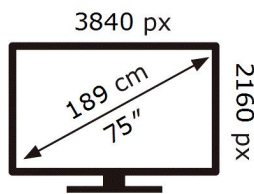

**ENERG** 

**SAMSUNG**

HG75AU800EU

**172** kWh/1000h

ABCDEF **G**

**253** kWh/1000h

2019/2013