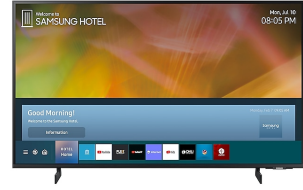

## Samsung HG65AU800EU 165,1 cm (65") 4K Ultra HD Smart TV Nero 20 W

**Marchio :** Samsung

**Codice prodotto:** HG65AU800EUXEN

**Nome del prodotto :** HG65AU800EU

- Risoluzione UHD per immagini brillanti  
 - La tecnologia HDR10+ offre un'esperienza di visione ottimale, ricca di dettagli e memorabile  
 - Home Menù intuitivo e customizzabile  
 65" 3840 x 2160 LED, HDR10+, USB, Ethernet, WiFi, Black, 1450.9 x 874.3 x 279.4 mm, 21.4 kg  
 Samsung HG65AU800EU. Dimensioni schermo: 165,1 cm (65"), Tipologia HD: 4K Ultra HD, Risoluzione del display: 3840 x 2160 Pixel. Colore del prodotto: Nero, Panel mounting interface 24/5000 Interfaccia per montaggio a pannello: 400 x 300 mm. Tipo sintonizzatore: Analogico e digitale, Tecnologia High Dynamic Range (HDR): High Dynamic Range 10+ (HDR10 Plus), Hybrid Log-Gamma (HLG), Formato del segnale digitale: ATSC, DVB-C, DVB-S2, DVB-T, DVB-T2. Consumer Electronics Control (CEC): Anynet+. Potenza in uscita (RMS): 20 W, Formato audio integrato: Dolby Digital Plus, Tecnologie di decodifica audio: Dolby Digital Plus