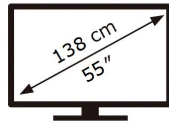

ENERGY

SAMSUNG

HG55RU750EB

132 kWh/1000h

ABCDEF **G**

140 kWh/1000h

3840 px

2160 px